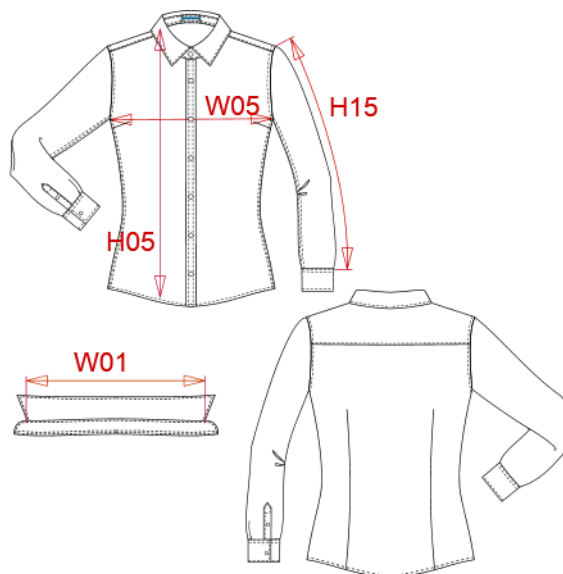

KARIBAN

REFERENCE : K509

SIZES : XS_S_M_L_XL_XXL

COMPOSITION :

Main fabric : Cotton Chambray - 160 With PP Spray (potassium permanganate spray) 100%cotton

WEIGHT :

Main fabric : 160 gsm

TECHNICAL DETAIL :

PP Spray

ARTICLE WEIGHT :

235 gr/pc

DESCRIPTION
Français : Chemise Chambray femme
English : Ladies' chambray shirt
Nederlands : Damesblouse chambray
Deutsch : Damen Chambrayhemd
Español : Camisa de tela chambray para mujer
Italiano : Camicia Chambray donna
Português : Camisa de senhora em cambráia

COLORS	PANTONE SERIGRAPHIE
Chambray blue	2139C

MEASUREMENT						
Description	XS	S	M	L	XL	XXL
H05 (L) Hauteur totale / Total height	63,50	65,50	67,50	69,50	71,50	73,50
W05 1/2 largeur poitrine / 1/2 chest width	43	46	49	52	55	58
H15 Longueur manche sans poignet / Sleeve length without cuff	55	56	57	58	59	60

CARE LABEL

PACKING	
Box	12 pcs / box XS => L:60cm W:40cm H:19cm GW:4.83kg NW:3.20kg S => L:60cm W:40cm H:19cm GW:4.97kg NW:3.34kg M => L:60cm W:40cm H:19cm GW:5.10kg NW:3.47kg L => L:60cm W:40cm H:19cm GW:5.29kg NW:3.66kg XL => L:60cm W:40cm H:19cm GW:5.41kg NW:3.78kg XXL => L:60cm W:40cm H:19cm GW:5.60kg NW:3.97kg