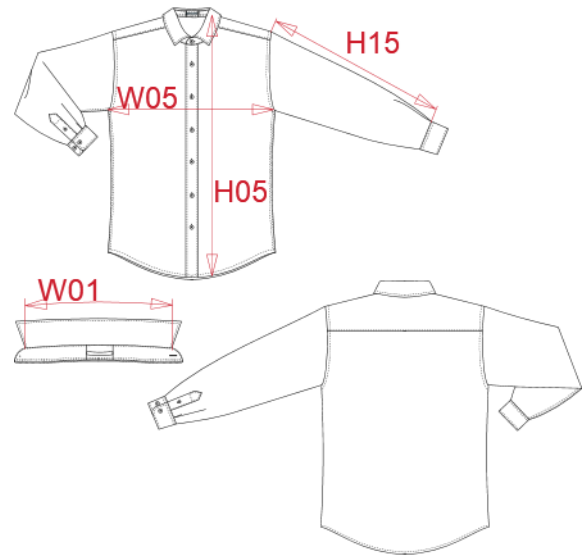

# KARIBAN

**REFERENCE :** K512

**SIZES :** S\_M\_L\_XL\_XXL\_3XL

**COMPOSITION :**

Main fabric : Cotton Chambray - 160 With PP Spray (potassium permanganate spray) 100%cotton

**WEIGHT :**

Main fabric : 160 gsm

**TECHNICAL DETAIL :**

PP Spray

**ARTICLE WEIGHT :**

295 gr/pc

DESCRIPTION	COLORS	PANTONE SERIGRAPHIE
<b>Français :</b> Chemise Chambray homme <b>English :</b> Men's chambray shirt <b>Nederlands :</b> Herenoverhemd chambray <b>Deutsch :</b> Herren Chambrayhemd <b>Español :</b> Camisa de tela chambray para hombre <b>Italiano :</b> Camicia Chambray uomo <b>Português :</b> Camisa de homem em cambraia	Chambray blue	2139C

MEASUREMENT						
Description	S	M	L	XL	XXL	3XL
<b>H05</b> Hauteur totale devant/ Front total height	74,50	76,50	78,50	80,50	82,50	84,50
<b>W05</b> 1/2 largeur poitrine / 1/2 chest width	51	54	57	60	63	66
<b>H15</b> Longueur manche sans poignet / Sleeve length without cuff	61,50	62,50	63,50	64,50	65,50	66,50

CARE LABEL				

PACKING	
Box	12 pcs / box S => L:60cm W:40cm H:20cm GW:5.85kg NW:4.14kg M => L:60cm W:40cm H:20cm GW:6.03kg NW:4.32kg L => L:60cm W:40cm H:20cm GW:6.17kg NW:4.46kg XL => L:60cm W:40cm H:20cm GW:6.39kg NW:4.68kg XXL => L:60cm W:40cm H:20cm GW:6.55kg NW:4.84kg 3XL => L:60cm W:40cm H:20cm GW:6.81kg NW:5.10kg