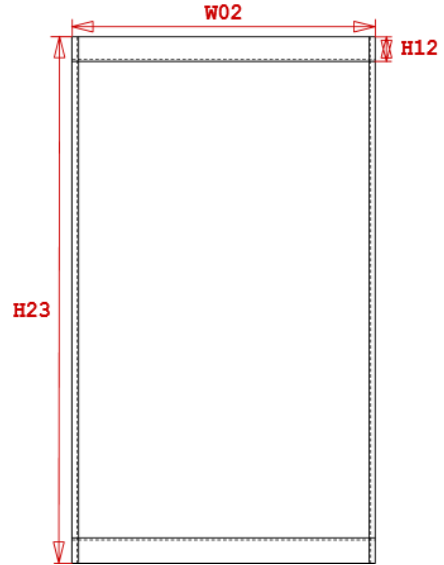

# KARIBAN

**REFERENCE :** K121

**SIZES :** U

**COMPOSITION :**

Main fabric : Velour terry 400 100%cotton

**WEIGHT :**

Main fabric : 400 gsm

**ARTICLE WEIGHT :**

650 gr/pc

DESCRIPTION							COLORS		PANTONE SERIGRAPHIE		
<b>Français :</b> Drap de plage velours rayé <b>English :</b> Velour striped beach towel <b>Nederlands :</b> Fluweel gestreept strandlaken <b>Deutsch :</b> Velours badelaken <b>Español :</b> Toalla de playa de rizo de terciopelo a rayas <b>Italiano :</b> Asciugmano da spiaggia aspetto velluto a righe <b>Português :</b> Toalha de praia de veludo as riscas							Black / Orange / White / Chocolate		Black/1585C/White/ 439C		
							Grey / Red / White / Navy		7544C/1805C/White/534 C		
MEASUREMENT											
Description	U										
H23 Longueur serviette / Towel length	180										
W02 Largeur serviette / Towel width	90										
H12 Hauteur finition serviette / Towel binding height	3										
CARE LABEL											
PACKING											
Box	15 pcs / box										
	U => L:40cm W:60cm H:40cm GW:11.55kg NW:10.14kg										