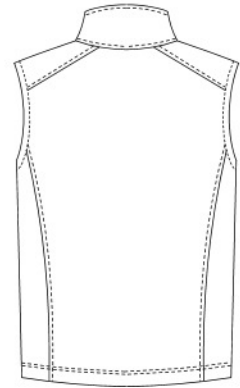

KARIBAN

REFERENCE : K423

SIZES : XS_S_M_L_XL_XXL_3XL_4XL

COMPOSITION :

Fabric 1 : 2 layers Softshell (Plain weave/Micropolar fleece)
Polyester / Elastane 95/5 - 300 .

WEIGHT :

Fabric 1 : 300 gsm

ARTICLE WEIGHT :

410 gr/pc

DESCRIPTION
Français : Bodywarmer softshell 2 couches
English : 2-layer softshell bodywarmer
Nederlands : 2-laagse softshell-bodywarmer
Deutsch : Zweilagiger Softshell-Bodywarmer
Español : Softshell 2 capas Chaleco
Italiano : Gilet softshell a 2 strati
Português : Colete Softshell 2 camadas

COLORS	PANTONE SERIGRAPHIE
Black	Black
Navy	433C
Titanium	7540C

MEASUREMENT									
Description	XS	S	M	L	XL	XXL	3XL	4XL	
H09 (M) Hauteur totale devant / Front total height	70	72	74	76	78	80	82	84	
W05 (M) 1/2 largeur poitrine à 1.5cm de l'emmanchure / 1/2 chest width at 1.5cm below armhole	49	52	55	58	61	64	67	70	

CARE LABEL

PACKING	
Box	16pcs / box XS => L: 55 cm W: 38 cm H: 22 cm GW: 8.00 kg NW: 6.50 kg S => L: 55 cm W: 38 cm H: 22 cm GW: 8.00 kg NW: 6.50 kg M => L: 55 cm W: 38 cm H: 22 cm GW: 8.50 kg NW: 7.00 kg L => L: 55 cm W: 38 cm H: 22 cm GW: 8.50 kg NW: 7.00 kg XL => L: 60 cm W: 43 cm H: 24 cm GW: 9.00 kg NW: 7.50 kg XXL => L: 60 cm W: 43 cm H: 24 cm GW: 9.50 kg NW: 8.00 kg 3XL => L: 60 cm W: 43 cm H: 24 cm GW: 10.00 kg NW: 8.30 kg 4XL => L: 60 cm W: 43 cm H: 24 cm GW: 10.00 kg NW: 8.30 kg