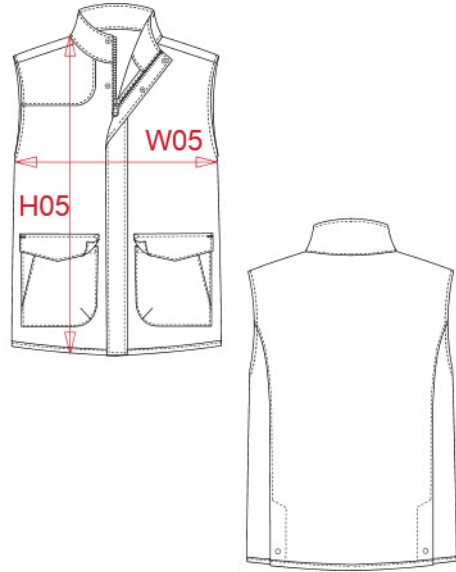

Fabric 1 : Cotton corduroy - 285 For inner collar, front shoulder yoke, under flap pocket and bottom binding finishing 100% cotton

Lining 2 : Polyester taffeta 210T - 60 For lining, pocket sack and inner seam binding 100%polyester

WEIGHT :

Main fabric : 80 gsm

Padding : 150 gsm

Padding : 100 gsm

Fabric 1 : 285 gsm

Lining 2 : 60 gsm

TECHNICAL DETAIL :

WR: 600mm

ARTICLE WEIGHT :

506 gr/pc

DESCRIPTION
Français : Bodywarmer matelassé homme
English : Men's quilted bodywarmer
Nederlands : Gewatteerde herenbodywarmer
Deutsch : Herren-Steppweste
Español : Chaleco acolchado rombos de hombre
Italiano : Gilet trapuntato uomo
Português : Colete acolchoado de homem

COLORS	PANTONE SERIGRAPHIE
Black / Black	Black / Black
Navy / Black	433C / Black
Mossy green / Black	7771C / Black

MEASUREMENT							
Description	S	M	L	XL	XXL	3XL	4XL
H05 (M) Hauteur totale / Total height	73	75	77	79	81	83	85
W05 (M) 1/2 largeur poitrine / 1/2 chest width	52	55	58	61	64	67	70