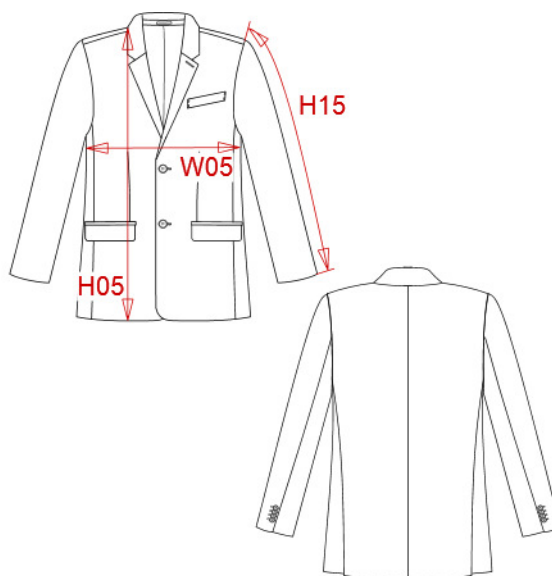

WEIGHT :

Main fabric : 250 gsm

Main fabric : 250 gsm

Lining : 95 gsm

Lining : 50 gsm

Lining : 50 gsm

ARTICLE WEIGHT :

720 gr/pc

DESCRIPTION												COLORS		PANTONE SERIGRAPHIE	
Français : Veste maille homme English : Men's knit jacket Nederlands : Herenjas van tricot Deutsch : Herren-Strickjacke Español : Chaqueta de punto para hombre Italiano : Giacca uomo in maglia Português : Blazer em malha de homem												Light grey heather		Based on 877C	
												Night navy heather		Based on 433C	
MEASUREMENT															
Description	46	48	50	52	54	56	58	60	62	64	66				
H05 (M) Hauteur totale devant / Totalfront height	77	78	79	80	81	82	83	84	85	86	87				
W05 (L) 1/2 largeur poitrine à 1.5cm de l'emmanchure / 1/2 chest width at 1.5cm below armhole	48	50	52	54	56	58	60	62	64	66	68				
H15L (M) Longueur manche longue / Long sleeve length	67,50	68	68,50	69	69,50	70	70	70,50	70,50	71	71				
CARE LABEL															

52 => L:80cm W:50cm H:20cm GW:10.20kg NW:8.00kg

54 => L:85cm W:55cm H:20cm GW:10.65kg NW:8.35kg

56 => L:85cm W:55cm H:20cm GW:10.80kg NW:8.50kg

58 => L:85cm W:55cm H:20cm GW:11.05kg NW:8.75kg

60 => L:85cm W:55cm H:20cm GW:11.15kg NW:8.85kg

62 => L:85cm W:55cm H:20cm GW:11.35kg NW:9.05kg

64 => L:85cm W:55cm H:20cm GW:11.50kg NW:9.20kg

66 => L:85cm W:55cm H:20cm GW:12.00kg NW:9.70kg