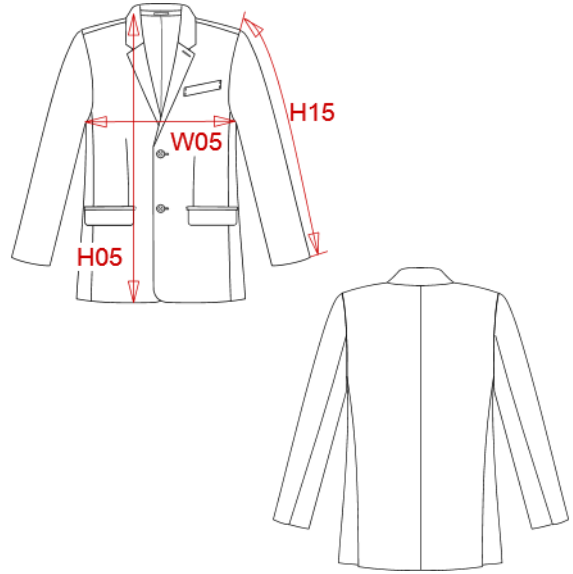

KARIBAN

REFERENCE : K6134

SIZES : 46_48_50_52_54_56_58_60_62_64_66

COMPOSITION :

Main fabric : Polyester / Viscose / Elastane woven 64/34/2 - 220 64%polyester / 34%viscose / 2%elastane

Lining : Polyester twill - 100 - 75 For body, sleeves, pockets, under flats

Lining : Polyester twill - 100 - 75 For inner pocket piping

WEIGHT :

Main fabric : 220 gsm

Lining : 75gsm

Lining : 75gsm

ARTICLE WEIGHT :

650 gr/pc

DESCRIPTION	
Français :	Blazer homme
English :	Men's blazer
Nederlands :	Herenblazer
Deutsch :	Herren-Blazer
Español :	Blazer para hombre
Italiano :	Blazer uomo
Português :	Blazer de homem

COLORS	PANTONE SERIGRAPHIE
Navy	433C

MEASUREMENT											
Description	46	48	50	52	54	56	58	60	62	64	66
H05 (M) Hauteur totale devant / Totalfront height	76	77	78	79	80	81	82	83	84	85	86
W05 (L) 1/2 largeur poitrine à 1.5cm de l'emmanchure / 1/2 chest width at 1.5cm below armhole	48	50	52	54	56	58	60	62	64	66	68
H15L (M) Longueur manche longue / Long sleeve length	66	66,50	67	67,50	68	68,50	68,50	69	69	69,50	69,50

CARE LABEL				

PACKING	
Box	5 pcs / box 46 => L:80cm W:50cm H:20cm GW:5,68kg NW:3,93kg 48 => L:80cm W:50cm H:20cm GW:5,78kg NW:4,03kg 50 => L:80cm W:50cm H:20cm GW:5,93kg NW:4,18kg 52 => L:80cm W:50cm H:20cm GW:6kg NW:4,24kg 54 => L:85cm W:55cm H:20cm GW:6,29kg NW:4,28kg 56 => L:85cm W:55cm H:20cm GW:6,51kg NW:4,50kg 58 => L:85cm W:55cm H:20cm GW:6,61kg NW:4,60kg 60 => L:85cm W:55cm H:20cm GW:6,76kg NW:4,75kg 62 => L:85cm W:55cm H:20cm GW:6,84kg NW:4,83kg 64 => L:85cm W:55cm H:20cm GW:6,89kg NW:4,88kg 66 => L:85cm W:55cm H:20cm GW:6,89kg NW:4,88kg