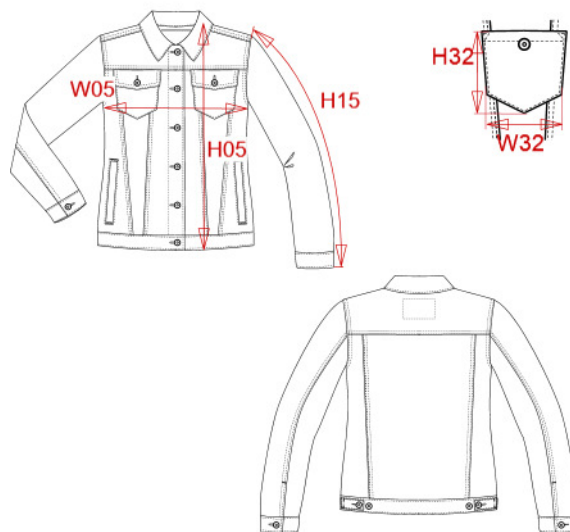

# KARIBAN

**REFERENCE :** K6137

**SIZES :** XS\_S\_M\_L\_XL\_XXL

**COMPOSITION :**

Main fabric : Rinse Cotton / Elastane denim 99/1 - 11.50 OZ  
99%cotton / 1%elastane

**WEIGHT :**

Main fabric : 390 gsm

**TECHNICAL DETAIL :**

Rinse

**ARTICLE WEIGHT :**

660 gr/pc

DESCRIPTION
<b>Français :</b> Blouson denim non doublé femme
<b>English :</b> Ladies' unlined denim jacket
<b>Nederlands :</b> Ongevoerde damesjas van denim
<b>Deutsch :</b> Ungefütterte, kurze Damen-Jeansjacke
<b>Español :</b> Cazadora vaquera sin forro de mujer
<b>Italiano :</b> Giacca denim non foderata donna
<b>Português :</b> Blusão de ganga de senhora sem forro

COLORS	PANTONE SERIGRAPHIE
Blue rinse	-

MEASUREMENT						
Description	XS	S	M	L	XL	XXL
<b>H05 (L)</b> Hauteur totale / Total height	57,50	59,50	61,50	63,50	65,50	67,50
<b>W05 (L)</b> 1/2 largeur poitrine à 1.5cm de l'emmanchure / 1/2 chest width at 1.5cm below armhole	43,50	46,50	49,50	52,50	55,50	58,50
<b>H15L (L)</b> Longueur manche longue / Long sleeve length	61	62	63	64	65	66
<b>W32 (M)</b> Largeur poche devant / Front pocket width	8,50	9	9,50	10	10,50	11
<b>H32 (M)</b> Hauteur poche devant / Front pocket height	9,50	10	10,50	11	11,50	12

CARE LABEL

PACKING	
Box	10 pcs / box All sizes => L:60cm W:40cm H:25cm GW:10.39kg NW:9.36kg