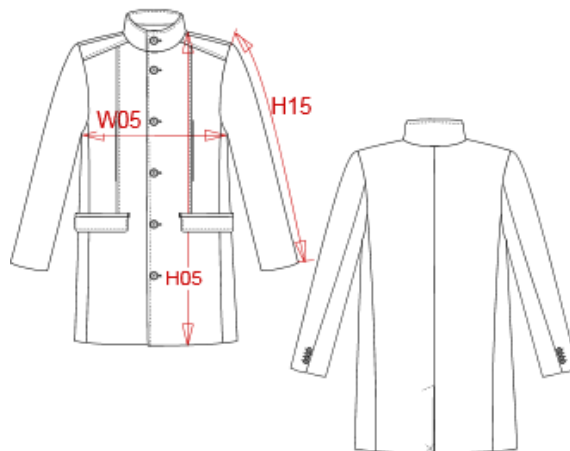

Lining : Polyester taffeta - 50 For contrasted piping inserted between facing and lining 100%polyester

WEIGHT :

Main fabric : 360 gsm

Lining : 50 gsm

Lining : 50 gsm

ARTICLE WEIGHT :

1320 gr/pc

| DESCRIPTION | |
|---------------------|-----------------------|
| Français : | Manteau premium |
| English : | Premium coat |
| Nederlands : | Premium mantel |
| Deutsch : | Premium-Mantel |
| Español : | Abrigo premium hombre |
| Italiano : | Giaccone premium |
| Português : | Sobretudo Premium |

| COLORS | PANTONE SERIGRAPHIE |
|--------|---------------------|
| Black | Black |

| MEASUREMENT | | | | | | | | | | |
|---|-------|----|-------|----|-------|----|-----|-------|-------|-----|
| Description | 46 | 48 | 50 | 52 | 54 | 56 | 58 | 60 | 62 | 64 |
| H05 (M) Hauteur totale devant / Totalfront height | 94 | 95 | 96 | 97 | 98 | 99 | 100 | 101 | 102 | 103 |
| W05 (L) 1/2 largeur poitrine à 1.5cm de l'emmanchure / 1/2 chest width at 1.5 cm below armhole | 52 | 54 | 56 | 58 | 60 | 62 | 64 | 66 | 68 | 70 |
| H15L (M) Longueur manche longue / Long sleeve length | 66,50 | 67 | 67,50 | 68 | 68,50 | 69 | 69 | 69,50 | 69,50 | 70 |

| CARE LABEL | | | | |
|------------|--|--|--|--|
| | | | | |

| PACKING | |
|---------|---|
| Box | 5 pcs / box 46 => L:65cm W:60cm H:20cm GW:6.60kg NW:5.35kg 48 => L:65cm W:60cm H:20cm GW:6.80kg NW:5.55kg 50 => L:65cm W:60cm H:20cm GW:7.00kg NW:5.75kg 52 => L:70cm W:65cm H:35cm GW:7.75kg NW:5.95kg 54 => L:70cm W:65cm H:35cm GW:7.95kg NW:6.15kg 56 => L:70cm W:65cm H:35cm GW:8.15kg NW:6.35kg 58 => L:70cm W:65cm H:35cm GW:8.35kg NW:6.55kg 60 => L:70cm W:65cm H:35cm GW:8.55kg NW:6.75kg 62 => L:70cm W:65cm H:35cm GW:8.75kg NW:6.95kg 64 => L:70cm W:65cm H:35cm GW:8.95kg NW:7.15kg |