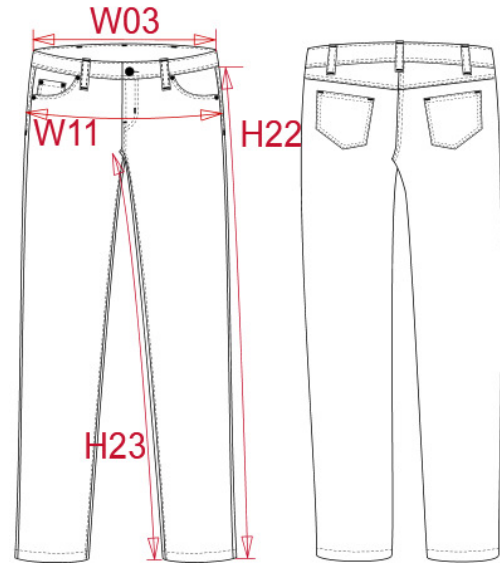

KARIBAN

REFERENCE : K747

SIZES : 38_40_42_44_46_48_50_52_54

COMPOSITION :

Main fabric : Cotton / Elastane denim 98/2 - 11.3 OZ 98% cotton / 2%elastane

WEIGHT :

Main fabric : 370 gsm

TECHNICAL DETAIL :

Rinse

ARTICLE WEIGHT :

560 gr/pc

DESCRIPTION	
Français :	Jean Premium homme
English :	Men's Premium jeans
Nederlands :	Premium herenjeans
Deutsch :	Premium-Herrenjeans
Español :	Vaquero Premium para hombre
Italiano :	Jeans uomo Premium
Português :	Calças de ganga Premium

COLORS	PANTONE SERIGRAPHIE
Dark blue denim	-

MEASUREMENT									
Description	38	40	42	44	46	48	50	52	54
W03 (M)* 1/2 largeur taille / 1/2 waist width	40,50	42,50	44,50	46,50	49	51,50	54	56,50	59
W11 (M)* 1/2 bassin / 1/2 hip width	49	51	53	55	57	59	61	63	65
H22 (M)* Longueur côté / Side length	104	104,50	105	105,50	106	106,50	107	107,50	108
H23 (M)* Longueur entrejambe / Inside leg length	86	86	86	86	86	86	86	86	86

CARE LABEL				

PACKING	
Box	20 pcs / box 38 => L:60cm W:40cm H:30cm GW:11,80kg NW:10,80kg 40 => L:60cm W:40cm H:30cm GW:11,90kg NW:10,90kg 42 => L:60cm W:40cm H:30cm GW:12,00kg NW:11,00kg 44 => L:60cm W:40cm H:30cm GW:12,10kg NW:11,1kg 46 => L:60cm W:40cm H:30cm GW:12,20kg NW:11,20kg 48 => L:60cm W:40cm H:30cm GW:12,30kg NW:11,30kg 50 => L:60cm W:40cm H:30cm GW:12,40kg NW:11,40kg 52 => L:60cm W:40cm H:30cm GW:12,50kg NW:11,50kg 54 => L:60cm W:40cm H:30cm GW:12,60kg NW:11,60kg