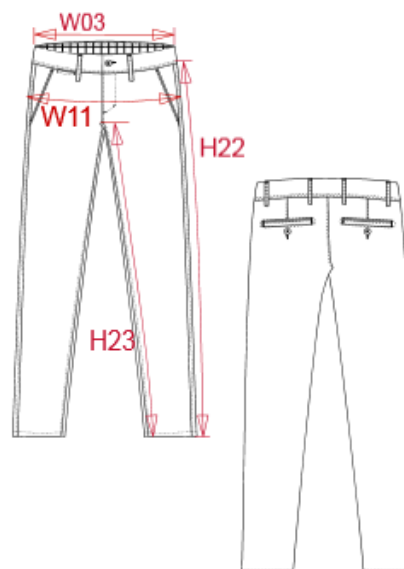

KARIBAN

REFERENCE : K748

SIZES : 38_40_42_44_46_48_50_52_54

COMPOSITION :

Main fabric : Cotton / Elastane twill 97/3 - 260 97%cotton / 3% elastane

WEIGHT :

Main fabric : 260 gsm

TECHNICAL DETAIL :

Peach finish

ARTICLE WEIGHT :

495 gr/pc

DESCRIPTION	
Français :	Chino premium
English :	Premium chino
Nederlands :	Premium chino
Deutsch :	Premium-Chinohose
Español :	Pantalón chino premium
Italiano :	Chino premium
Português :	Calças Chino Premium

COLORS	PANTONE SERIGRAPHIE
Washed dark navy	426C
Washed olive	418C
Washed bronze	7519C

MEASUREMENT										
Description	38	40	42	44	46	48	50	52	54	
W03 (M)* 1/2 largeur taille / 1/2 waist width	40,50	42,50	44,50	46,50	49	51,50	54	56,50	59	
W11 (M)* 1/2 bassin / 1/2 hip width	49	51	53	55	57	59	61	63	65	
H22 (M)* Longueur côté / Side length	105,25	105,75	106,25	106,75	107,25	107,75	108,25	108,75	109,25	
H23 (M)* Longueur entrejambe / Inside leg length	86	86	86	86	86	86	86	86	86	

CARE LABEL				

PACKING	
Box	20 pcs / box 38 => L:60cm W:40cm H:25cm GW:14.15kg NW:12.65kg 40 => L:60cm W:40cm H:25cm GW:14.58kg NW:13.08kg 42 => L:60cm W:40cm H:25cm GW:15.01kg NW:13.51kg 44 => L:60cm W:40cm H:25cm GW:15.44kg NW:13.94kg 46 => L:60cm W:40cm H:25cm GW:15.87kg NW:14.37kg 48 => L:60cm W:40cm H:25cm GW:16.30kg NW:14.80kg 50 => L:60cm W:40cm H:25cm GW:16.73kg NW:15.23kg 52 => L:60cm W:40cm H:25cm GW:17.16kg NW:15.66kg 54 => L:60cm W:40cm H:25cm GW:17.59kg NW:16.09kg