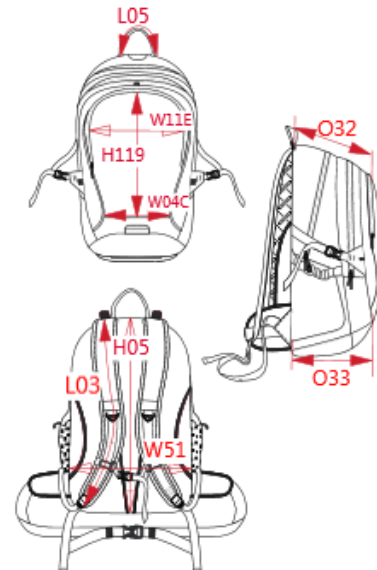

REFERENCE : KI0172

SIZES : U

COMPOSITION :

Main fabric : Polyester jacquard PU coating - 180 100% polyester

Lining : Polyester 210D PU backing - 70 100%polyester

ARTICLE WEIGHT :

746 gr/pc

DESCRIPTION
Français : Sac à dos Loisir avec porte casque
English : Urban/outdoors backpack with helmet mesh
Nederlands : Vrijetijdsrugzak met helmhouder
Deutsch : Freizeit-Rucksack mit Befestigung für Helm
Español : Mochila para ocio / aire libre con portacascos
Italiano : Zaino per il tempo libero con porta casco
Português : Mochila de lazer com porta-capacete

COLORS	PANTONE SERIGRAPHIE
Black / Black	Black / Black
Tropical blue	7468C
Light titanium / Tropical blue	418C / 7468C

MEASUREMENT	
Description	U
H05 Hauteur totale / Total height	50
H119 Hauteur devant / Front height	29
W51 Total width	33
O33 Deep of bottom part	20
O32 Deep of top part	20
L03 Shoulder strap total length	50
L06 Light of top handle	6
L05 Total lenght of the tape for handle	19
W11E Largeur haut / Top width	18
W04C Largeur bas / Bottom width	15,50

PACKING	
Box	10 pcs / box U => L:54cm W:38cm H:47cm GW:8.6kg NW:7.4kg