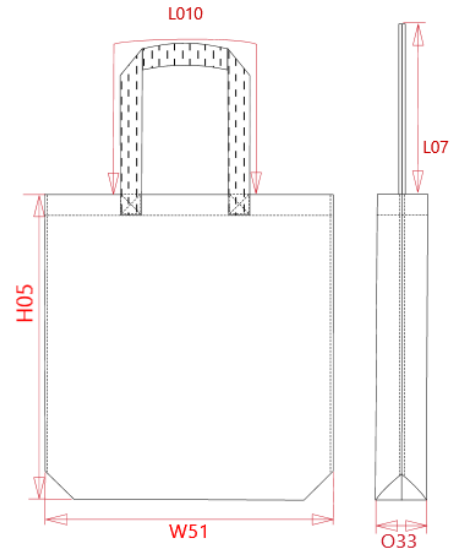

REFERENCE : KI0229

SIZES : U

COMPOSITION :

Main fabric : Jute / Cotton canvas 70/30 - 300 70%jute / 30% cotton

ARTICLE WEIGHT :

175 gr/pc

DESCRIPTION								COLORS		PANTONE SERIGRAPHIE		
Français : Sac shopping en juco								Black	Black			
English : Juco shopper bag								Crimson red	7621C			
Nederlands : Shopper van jute/katoen								Dark grey	447C			
Deutsch : Shoppingtasche aus Juco								Dusty blue	431C			
Español : Bolsa de compras de juco								Dusty Pink	486C			
Italiano : Shopper in juco								Fuchsia	7425C			
Português : Saco de compras em juco								Lime Green	383C			
								Midnight Blue	7547C			
								Natural	7534C			
								Turquoise	320C			
								Vanilla white	Warm gray 1C			
MEASUREMENT												
Description	U											
H05 Hauteur totale / Total height	42											
W51 Total width	38											
O33 Deep of bottom part	7											
L07 Light of shoulder belts	22											
L010 Longueur bande épaule / Total lenght of handle	63											
PACKING												
Box	100 pcs / box U => L:40cm W:44cm H:40cm GW:14.90kg NW:13.50kg											