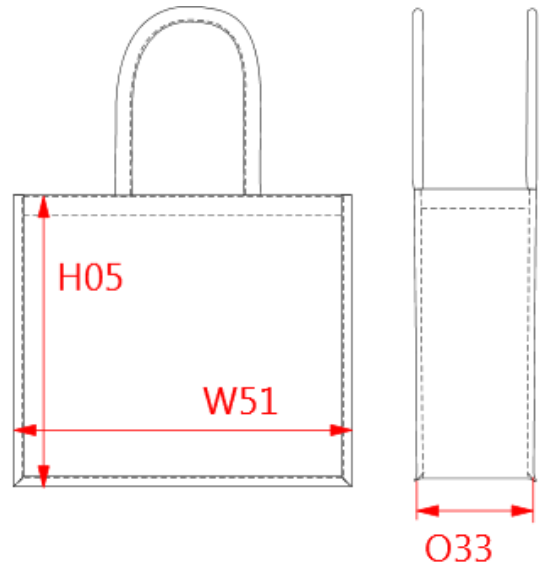

**REFERENCE :** KI0274

**SIZES :** U

**COMPOSITION :**

Main fabric : Jute PU backing - 330 100%jute

**TECHNICAL DETAIL :**

PU laminated backing

**ARTICLE WEIGHT :**

150 gr/pc

DESCRIPTION	
<b>Français :</b>	Sac style cabas en toile de jute - grand modèle
<b>English :</b>	Jute canvas tote shopping bag - large
<b>Nederlands :</b>	Shopper van jutecanvas - groot model
<b>Deutsch :</b>	Jutetasche im Cabas-Stil 13 Groß
<b>Español :</b>	Bolsa estilo cesta de tela de yute, modelo grande
<b>Italiano :</b>	Borsa stile shopper in tela di iuta - modello grande
<b>Português :</b>	Saco de compras em juta – modelo grande

COLORS	PANTONE SERIGRAPHIE
Natural	7534C
Natural / Gold	7534C / -
Black / Silver	Black / 877C
Cherry red / Gold	7427C / -

MEASUREMENT	
Description	U
<b>H05</b> Hauteur totale / Total height	30
<b>W51</b> Total width	30
<b>O33</b> Deep of bottom part	15
<b>L07</b> Light of shoulder belt	15

PACKING	
Box	100 pcs / box U => L:65cm W:35cm H:55cm GW:18.5kg NW:16kg