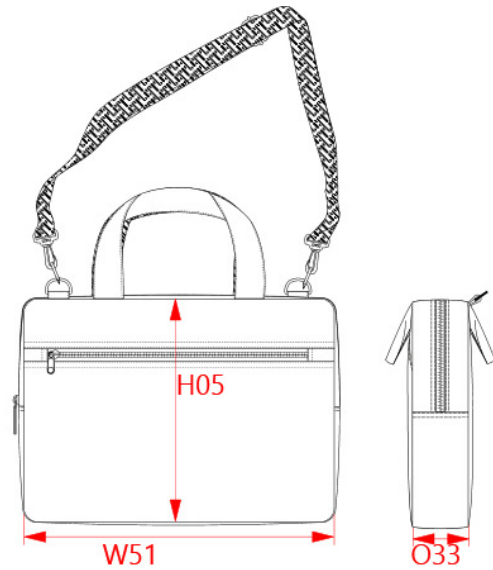

**REFERENCE :** KI0426

**SIZES :** U

**COMPOSITION :**

Main fabric : Polyester 600D PVC backing 100%polyester  
 Main fabric : Synthetic fabric - Polyester with PU coating - 400  
 For one side of handles 100%polyester - Polyurethane coating  
 Lining : Polyester lining 75 As inside lining.  
 Polyester 210DPU 100%polyester

**TECHNICAL DETAIL :**

PVC backing

**ARTICLE WEIGHT :**

340 gr/pc

DESCRIPTION	
<b>Français :</b>	Sac porte document / ordinateur
<b>English :</b>	Laptop / document bag
<b>Nederlands :</b>	Aktetas/laptoptas
<b>Deutsch :</b>	Dokumenten-/Laptop-Tasche
<b>Español :</b>	Bolsa portadocumentos / ordenador
<b>Italiano :</b>	Borsa portadocumenti / porta computer
<b>Português :</b>	Mala porta-documentos/computador

COLORS	PANTONE SERIGRAPHIE
Dark grey	447C
Graphite grey heather	-

MEASUREMENT	
Description	U
<b>H05</b> Hauteur totale / Total height	27
<b>W51</b> Total width	38
<b>O33</b> Deep of bottom part	7

PACKING	
Box	25 pcs / box U => L:45cm W:34cm H:48cm GW:9.8Kg NW:9Kg