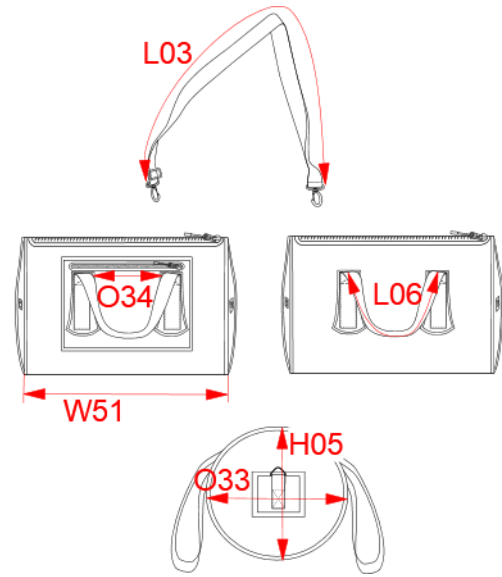

REFERENCE : KI0638

SIZES : U

COMPOSITION :

Main fabric : PVC tarpaulin 500D waterproof backing support 100% Polyester - PVC coating

Main fabric : PVC tarpaulin 500D waterproof backing patch under handle and shoulder strap support 100% Polyester - PVC coating

Fabric 2 : Crystal transparent PVC for inside pocket 100% polyvinyl chloride

TECHNICAL DETAIL :

Waterproof 8000mm

ARTICLE WEIGHT :

430 gr/pc

DESCRIPTION	
Français :	Sac fourre-tout étanche
English :	WATERPROOF HOLDALL
Nederlands :	Waterdichte reistas
Deutsch :	Wasserdichte Beuteltasche
Español :	Bolsa impermeable
Italiano :	Borsa portatutto impermeabile
Português :	Saco multiusos impermeável

COLORS	PANTONE SERIGRAPHIE
Black / Black	Black / Black
Aqua blue / Black	7690C / Black

MEASUREMENT	
Description	U
W51 Total width	40
H05 Hauteur totale / Total height	25
O33 Deep of bottom part	25
L03 Longueur bretelle épaule au maximum / Shoulder strap length at maximum	106
L06 Handle strap length	65

PACKING	
Box	20 pcs / box U => L:47cm W:40.5cm H:36.8cm GW:12.44kg NW:kg