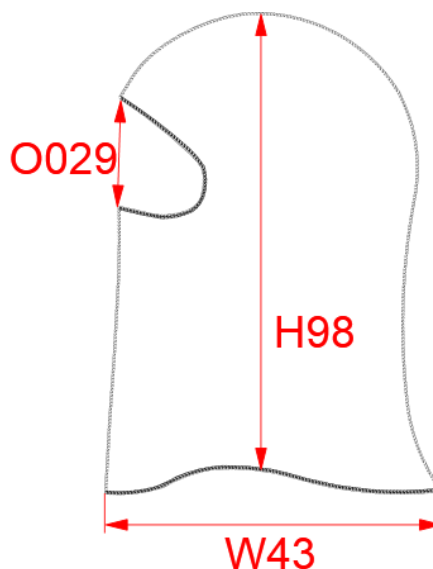

REFERENCE : KP421

SIZES : U

COMPOSITION :

Main fabric : Brushed Polyester / Elastane single jersey 96/4 -
180 96%polyester / 4%elastane

ARTICLE WEIGHT :

45 gr/pc

DESCRIPTION
Français : Cagoule
English : BALACLAVA
Nederlands : Bivakmuts
Deutsch : Sturmhaube
Español : Pasamontañas
Italiano : Passamontagna
Português : Passa-montanha

COLORS	PANTONE SERIGRAPHIE
Black	Black

MEASUREMENT	
Description	U
H98 Hauteur cagoule / Bataclava height	34,50
W43 1/2 largeur bas cagoule / 1/2 bottom of bataclava width	26
O029 Hauteur ouverture / Opening height	8

CARE LABEL

PACKING	
Box	100 pcs / box U => L:60cm W:40cm H:13cm GW:5kg NW:4kg