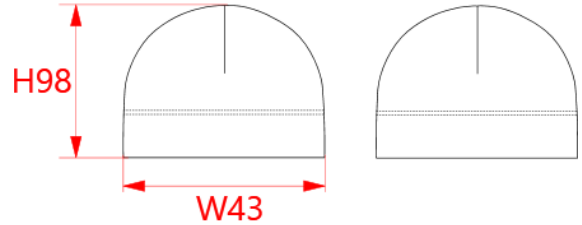

REFERENCE : KP535

SIZES : U

COMPOSITION :

Main fabric : Cotton / Elastane pique 95/5 - 180 95%cotton / 5%elastane

ARTICLE WEIGHT :

25 gr/pc

DESCRIPTION	
Français : Bonnet sport ajusté	
English : Sporty fitted beanie	
Nederlands : Getailleerde sportmuts	
Deutsch : Eng anliegende Sportmütze	
Español : Gorro deportivo ajustado	
Italiano : Berretto sport aderente	
Português : Gorro desportivo ajustável	

COLORS	PANTONE SERIGRAPHIE
Black	Black
Grey heather	Based on 417C

MEASUREMENT	
Description	U
H98 Front hat height	21
W43 1/2 largeur bas bonnet / 1/2 hat bottom width	25

CARE LABEL				

PACKING	
Box	100 pcs / box U => L:60cm W:40cm H:13cm GW:4kg NW:3kg