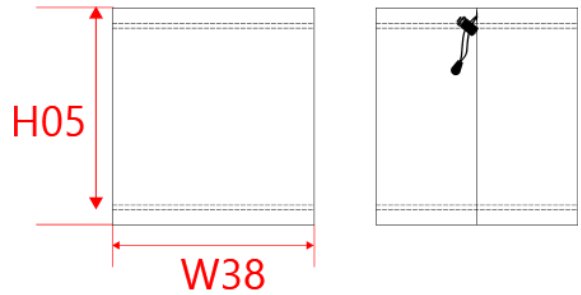

REFERENCE : KP881

SIZES : U

COMPOSITION :

Lining : Polyester micropolar fleece - 240 100%polyester

ARTICLE WEIGHT :

55 gr/pc

| DESCRIPTION | |
|---------------------|--------------------------|
| Français : | Tour de cou en polaire |
| English : | POLAR FLEECE NECKWARMER |
| Nederlands : | Kraag van fleece |
| Deutsch : | Schlauchschal aus Fleece |
| Español : | Braga de forro polar |
| Italiano : | Scaldacollo in pile |
| Português : | Banda de pescoço polar |

| COLORS | PANTONE SERIGRAPHIE |
|-----------|---------------------|
| Black | Black |
| Dark grey | 447C |
| Navy | 433C |
| Red | 200C |
| White | White |

| MEASUREMENT | |
|--|----|
| Description | U |
| H05 Hauteur totale / Total height | 27 |
| W38 1/2 width band | 27 |

| CARE LABEL | | | | |
|------------|--|--|--|--|
| | | | | |

| PACKING | |
|---------|--|
| Box | 100 pcs / box U => L:60cm W:40cm H:27cm GW:6kg NW:5kg |