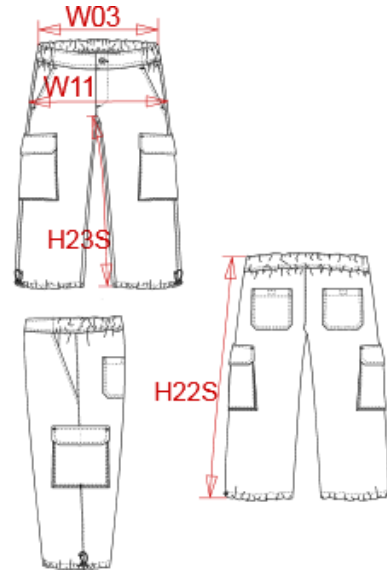

PROACT.®

REFERENCE : PA1004

SIZES : S_M_L_XL_XXL_3XL

COMPOSITION :

Main fabric : Peached Polyester microfiber Quick dry - 110 With anti-static treatment 100%polyester

WEIGHT :

Main fabric : 110 gsm

TECHNICAL DETAIL :

Quick dry

ARTICLE WEIGHT :

225 gr/pc

DESCRIPTION
Français : Pantacourt loisirs
English : Leisurewear cropped trousers
Nederlands : Casual kuitbroek
Deutsch : Freizeit-3/4-Hose
Español : Pantalón pirata
Italiano : Pantaloni 3/4 per il tempo libero
Português : Corsários de lazer

COLORS	PANTONE SERIGRAPHIE
Black	Black
Sporty navy	7546C

MEASUREMENT						
Description	S	M	L	XL	XXL	3XL
W18E (M) 1/2 taille élastiquée/ 1/2 elasticated waistband	35	37	39	41	43	45
W11 (M) 1/2 bassin / 1/2 hip width	51	54	57	60	63	66
H22S (M) Longueur côté ceinture comprise / Side length waistband included	72	73,50	75	76,50	78	79,50
H23S (M) Longueur entrejambe / Inside leg length	45,50	46,25	47	47,75	48,50	49,25

CARE LABEL

PACKING	
Box	40 pcs / box S => L:60cm W:40cm H:36cm GW:9.88kg NW:8.6kg M => L:60cm W:40cm H:36cm GW:10.54kg NW:9.26kg L => L:60cm W:40cm H:36cm GW:11.12kg NW:9.84kg XL => L:60cm W:40cm H:36cm GW:11.18kg NW:9.9kg XXL => L:60cm W:40cm H:36cm GW:11.28kg NW:11kg 3XL => L:60cm W:40cm H:36cm GW:12.16kg NW:10.88kg