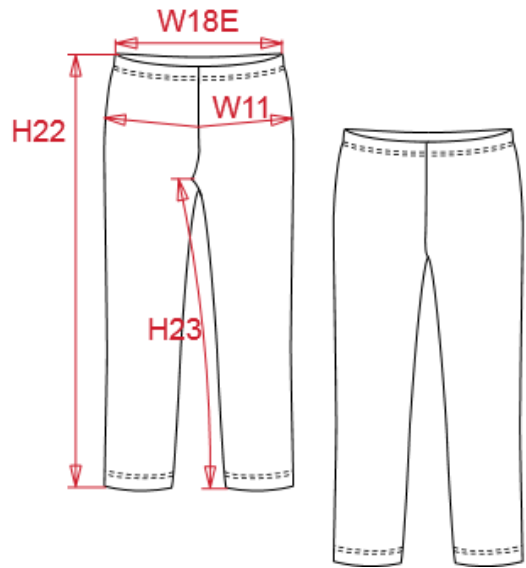

# PROACT.®

REFERENCE : PA1014

SIZES : 4/6\_6/8\_8/10\_10/12

**COMPOSITION :**

Main fabric : Combed Cotton / Elastane single jersey 95/5 - 190  
For solid color 95%cotton / 5%elastane

Main fabric : Combed cotton / Viscose / Elastane single jersey  
71/24/5 - 190 For Heather color 71%cotton/24%viscose/5%  
elastane

**WEIGHT :**

Main fabric : 190 gsm

Main fabric : 190 gsm

**ARTICLE WEIGHT :**

86 gr/pc

DESCRIPTION
<b>Français :</b> Legging enfant
<b>English :</b> Kids' leggings
<b>Nederlands :</b> Legging kind
<b>Deutsch :</b> Kinder-Leggings
<b>Español :</b> Leggings niños
<b>Italiano :</b> Legging bambino
<b>Português :</b> Leggings de criança

COLORS	PANTONE SERIGRAPHIE
Black	Black
Grey heather	Based on 417C
Navy	433C

MEASUREMENT						
Description	4/6	6/8	8/10	10/12		
<b>W18E</b> 1/2 taille élastiquée / 1/2 elasticated waistband	26,50	28	30	32		
<b>W11 (K)*</b> 1/2 bassin / 1/2 hip width	27	28,50	31,50	34,80		
<b>H22 (K)*</b> Longueur côté / Side length	53,70	60,20	67	74		
<b>H23 (K)*</b> Longueur entrejambe / Inside leg length	39,70	45,80	52	58,20		

CARE LABEL				

PACKING	
Box	60 pcs / box 4/6 => L:60cm W:40cm H:13cm GW:5.00kg NW:3.50kg 6/8 => L:60cm W:40cm H:13cm GW:5.60kg NW:4.10kg 8/10 => L:60cm W:40cm H:15cm GW:6.80kg NW:5.00kg 10/12 => L:60cm W:40cm H:15cm GW:7.80kg NW:6.00kg