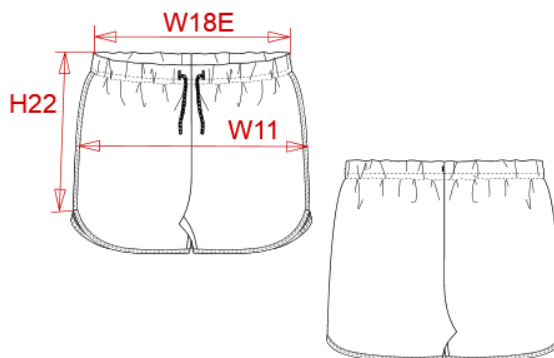

PROACT.®

REFERENCE : PA1021

SIZES : XS_S_M_L_XL_XXL

COMPOSITION :

Main fabric : Cotton single jersey (20/1) - 210 For front and back shorts panels 100%cotton

Main fabric : Polyester / Cotton single jersey (20/1) 65/35 - 210 For front and back shorts panels 65%polyester / 35%cotton

WEIGHT :

Main fabric : 210 gsm

Main fabric : 210 gsm

Fabric 2 : 210 gsm

Fabric 2 : 210 gsm

ARTICLE WEIGHT :

125 gr/pc

DESCRIPTION
Français : Short de sport femme
English : Ladies' sports shorts
Nederlands : Sportshort dames
Deutsch : Damen-Sportshorts
Español : Shorts de deporte mujer
Italiano : Pantaloncini donna sportivi
Português : Calções de desporto senhora

COLORS	PANTONE SERIGRAPHIE
Navy / White	433C / White
Black / Grey heather	Black / Base on 417C
Grey heather / Fluo pink	Based on 417C / -

MEASUREMENT						
Description	XS	S	M	L	XL	XXL
W18E (L) 1/2 taille élastiquée/ 1/2 elasticated	31	34	37	40	43	46
W11 (L) 1/2 bassin / 1/2 hip width	46	49	52	55	58	61
H22 (L) Longueur côté / Side length	22,50	23,75	25	26,25	27,50	28,75

CARE LABEL

PACKING	
Box	50 pcs / box XS => L:60cm W:40cm H:18cm GW:8.10kg NW:6.40kg S => L:60cm W:40cm H:18cm GW:8.10kg NW:6.40kg M => L:60cm W:40cm H:18cm GW:8.30kg NW:6.60kg L => L:60cm W:40cm H:22cm GW:9.30kg NW:7.60kg XL => L:60cm W:40cm H:22cm GW:9.30kg NW:7.60kg XXL => L:60cm W:40cm H:22cm GW:9.60kg NW:7.90kg