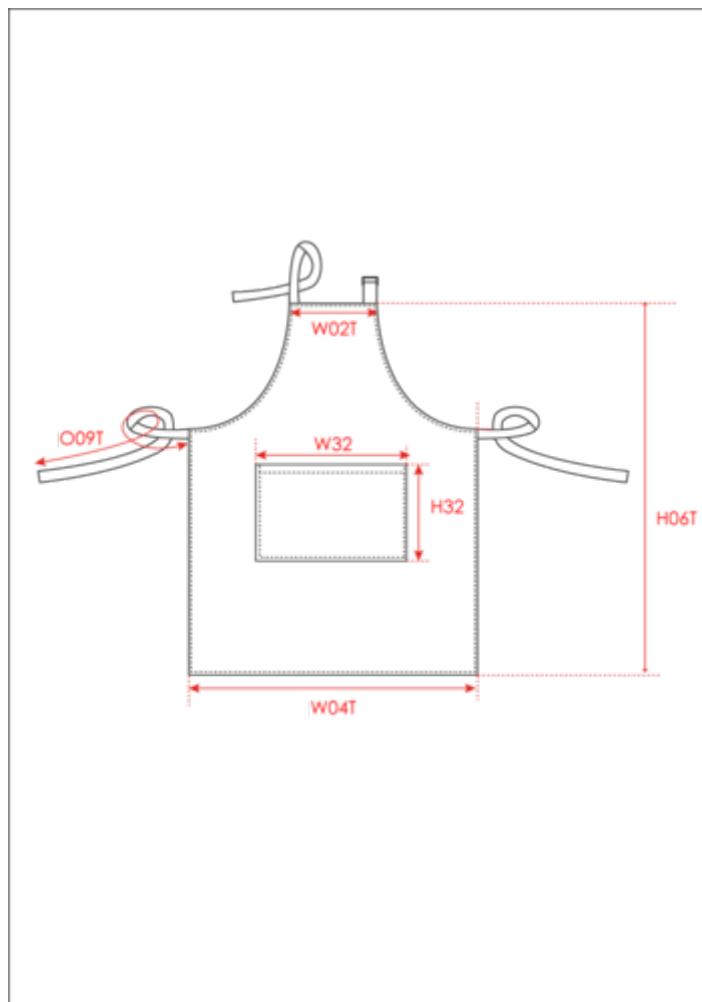

100% coton. Lavage domestique 60°C. Boucle de réglage en métal au niveau du cou pour ajuster la longueur du tablier. Grande poche avec motifs étoiles sérigraphiés à l'avant. Lanières réglage col et taille contrastées en naturel sur coloris rouge et ton sur ton sur coloris noir. Label "Origine France garantie. Produit en Bretagne" devant. Label OFG (Origine France Garantie). Dimensions : H 93 cm x L 78 cm. Poche : H 21 cm x L 31 cm.

Tableau équivalence des tailles par pays en dernière page.

Informations Complémentaires

Logistique

Pays d'origine

Code douanier

Conditions de lavage

Existe aussi en version

K8009

KARIBAN

K8008

Tablier de Noël adulte Origine France Garantie

Dimensions (cm)

Mesures en cm	One size
H06T - Hauteur milieu devant tablier	93.00
H32 - Hauteur poche devant	21.00
O09T - Longueur ceinture tablier	97.00
W02T - Largeur encolure tablier	27.00
W04T - Largeur bas tablier	78.00
W32 - Largeur poche devant	31.00