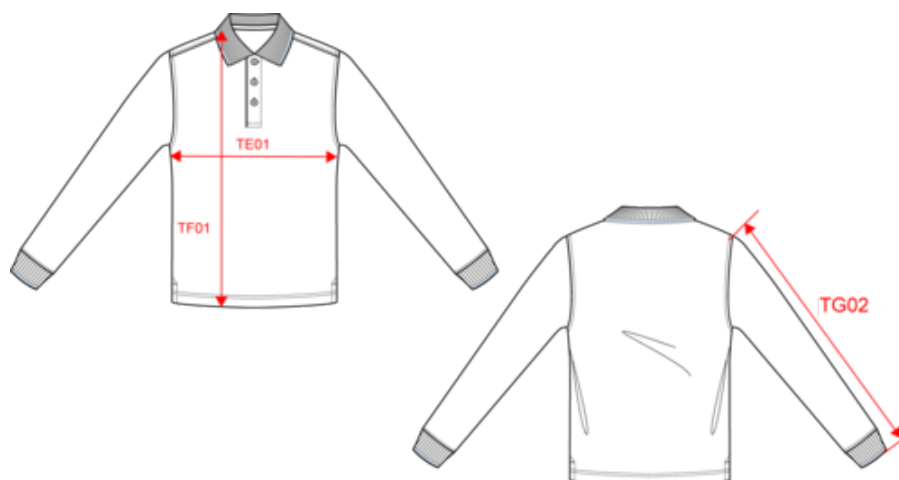

61051000

Conditions de lavage

Existe aussi en version

K281

KARIBAN

K280

Polo maille piquée manches longues homme

Dimensions (cm)

Mesures en cm	S	M	L	XL	XXL	3XL
TE01 - 1/2 largeur poitrine à 1.5cm de l'emmanchure	50.00	53.00	56.00	59.00	62.00	65.00
TF01 - Hauteur totale de l'HSP	70.00	72.00	74.00	76.00	78.00	80.00
TG02 - Longueur manche longue	64.00	65.00	66.00	67.00	68.00	69.00