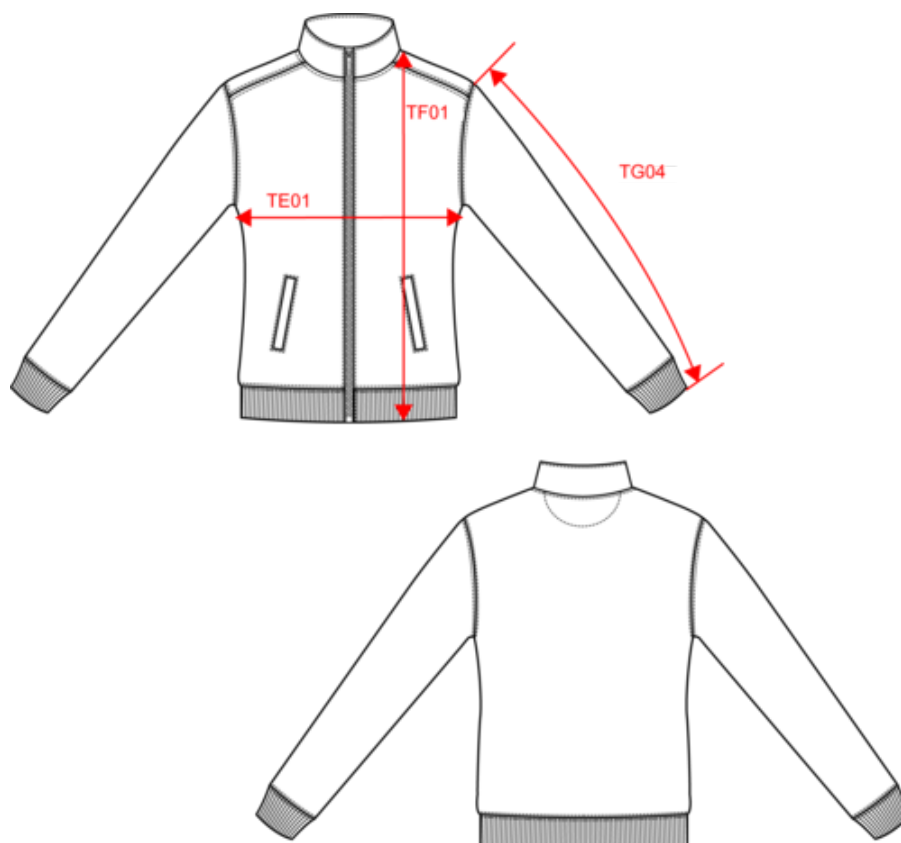

KARIBAN

K4011

Veste molleton gratté femme

- Confection molleton gratté 3 fils au traitement LSF offrant une excellente surface d'impression, résistance et stabilité au lavage.
- Pièce mode confortable, décontractée et adaptée au quotidien.
- Étiquette détachable pour une personnalisation facile.

80% coton / 20% polyester. Traitement LSF (Low Shrinkage Fleece : molleton prétréci). Molleton gratté 3 fils en coton peigné. Coupe ajustée. Manches droites. Col montant. Fermeture zippée plastique ton sur ton. 2 poches zippées et passepoilées côté. Finition demi-lune à l'encolure dos pour faciliter la personnalisation de marque à l'intérieur col. Finition bord-côte 1x1 bas de manches et de vêtement. Etiquette de marque Tear Away. Certifié STANDARD 100 by OEKO-TEX® N° CQ1007/7, IFTH.

Existe aussi en version

K4010

KARIBAN

K4011

Veste molleton gratté femme

Dimensions (cm)

Mesures en cm	XS	S	M	L	XL	XXL	3XL
TE01 - 1/2 largeur poitrine à 1.5cm de l'emmanchure	45.00	48.00	51.00	54.00	57.00	60.00	63.00
TF01 - Hauteur totale de l'HSP	61.00	63.00	65.00	67.00	69.00	71.00	73.00
TG02 - Longueur manche longue	60.00	61.00	62.00	63.00	64.00	65.00	66.00