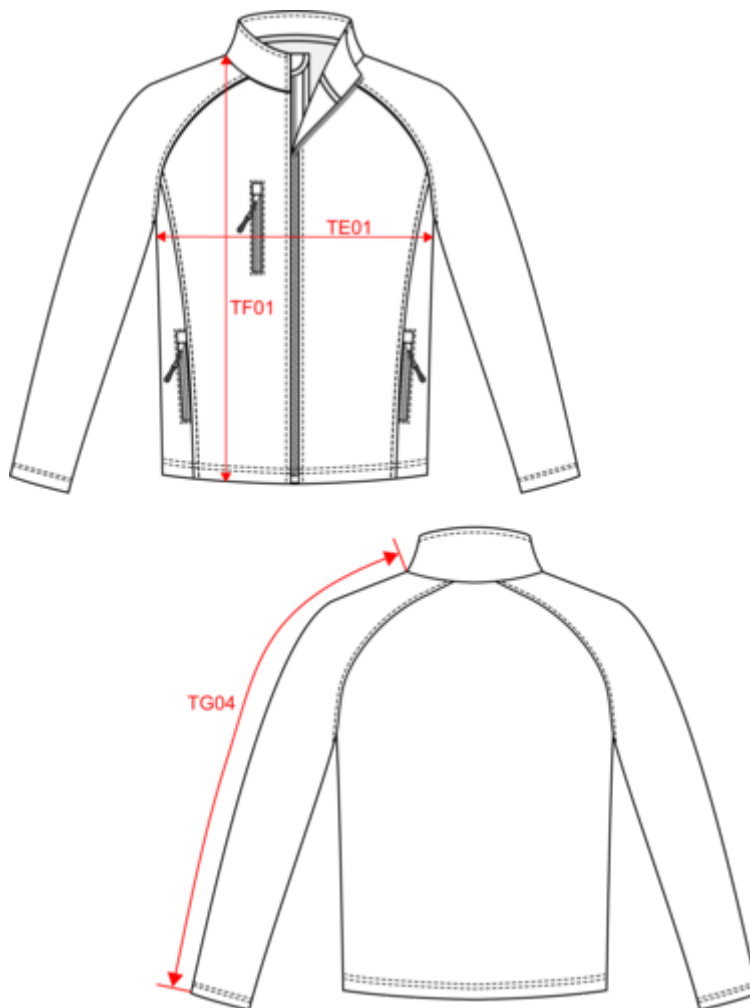

Black

Navy

KARIBAN

K427

Veste softshell écoresponsable 3 couches unisexe

Dimensions (cm)

Mesures en cm	XS	S	M	L	XL	XXL	3XL	4XL	5XL
TE01 - 1/2 largeur poitrine à 1.5cm de l'emmanchure	49.00	52.00	55.00	58.00	61.00	64.00	67.00	70.00	73.00
TF01 - Hauteur totale de l'HSP	70.50	72.50	74.50	76.50	78.50	80.50	82.50	84.50	86.50
TG04 - Longueur manche longue raglan	78.50	80.25	82.00	83.75	85.50	87.25	89.00	90.75	92.50