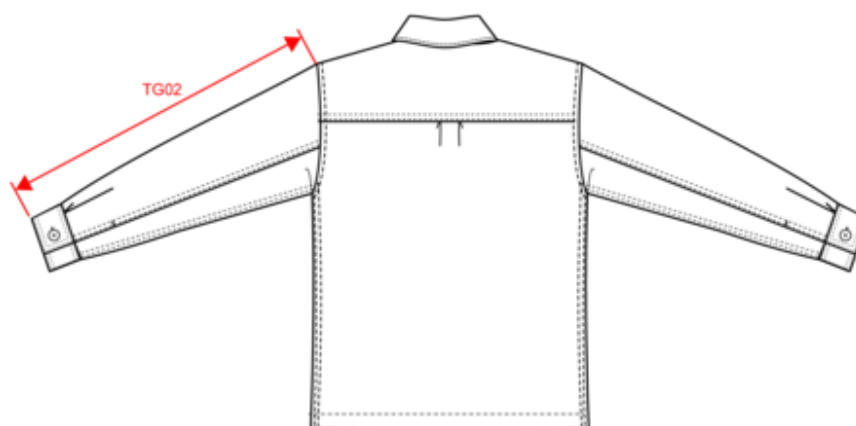

Mesures en cm	S	M	L	XL	XXL	3XL
TE01 - 1/2 largeur poitrine à 1.5cm de l'emmanchure	53.00	56.00	59.00	62.00	65.00	68.00
TF01 - Hauteur totale de l'HSP	72.00	74.00	76.00	78.00	80.00	82.00
TG02 - Longueur manche longue	65.00	66.00	67.00	68.00	69.00	70.00