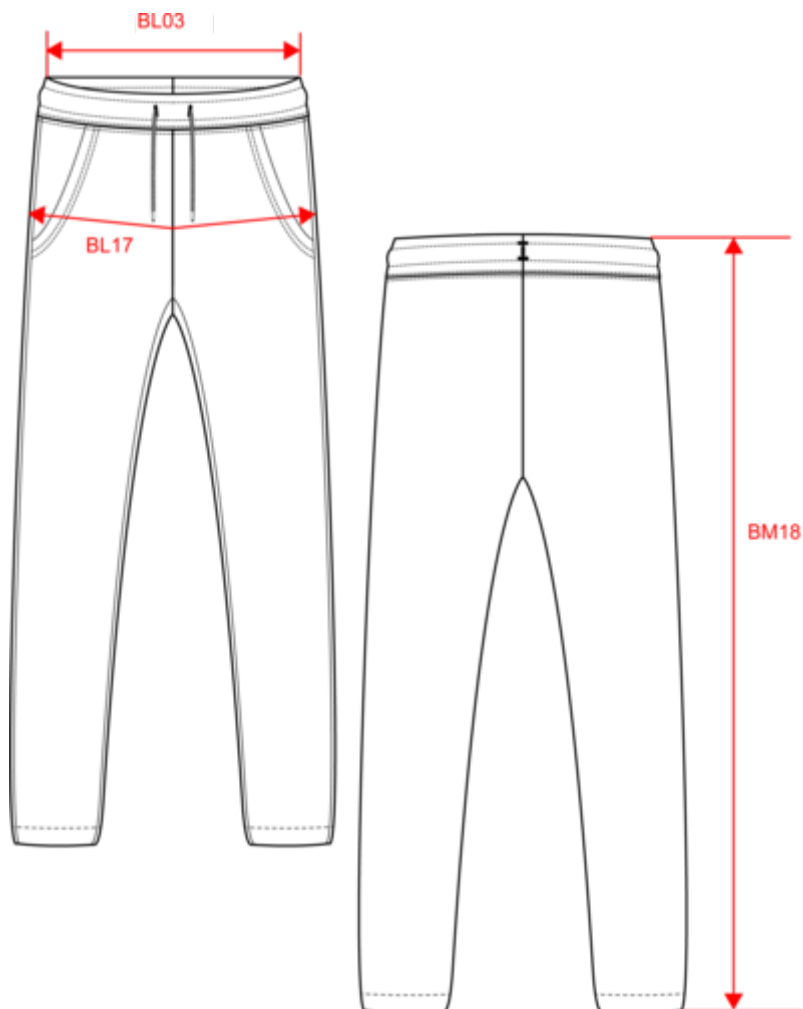

85% coton biologique / 15% polyester recyclé post-consumer. Molleton gratté 3 fils LSF (Low Shrinkage Fleece). Lavage aux enzymes. Coupe droite. 2 poches italiennes côtés. Taille élastiquée avec cordon de serrage plat. Bas de jambe élastiqué. Pas d'étiquette de marque, uniquement une puce de taille pour faciliter la personnalisation. Certifié STANDARD 100 by OEKO-TEX® N° CQ 1007/7, IFTH.

XS - S - M - L - XL - XXL

280 g/m²

Tableau équivalence des tailles par pays en dernière page.

Informations Complémentaires

Logistique

1

20

BD - Bangladesh

Grey
Heather

Navy

KARIBAN

K7027

Pantalon jogging écoresponsable femme

Dimensions (cm)

Mesures en cm	XS	S	M	L	XL	XXL
BL03 - 1/2 largeur taille élastiquée à plat (ceinture devant sur dos)	34.00	37.00	40.00	43.00	46.00	49.00
BL17 - 1/2 largeur bassin (mesuré parallèle à la ceinture)	45.00	48.00	51.00	54.00	57.00	60.00
BM18 - Longueur côté (ceinture comprise)	100.00	100.75	101.50	102.25	103.00	103.75

Grey Heather

RVB :
Pantone C : Based on 417C
Pantone TCX : Based on 18-5203TCX

Navy

RVB : 41,46,56
Pantone C : 433C
Pantone TCX : 19-4012TCX

Logistique

1

20

Sizes	Width (cm)	Height (cm)	Length (cm)	Net weight (kg)	Gross weight (kg)	Pieces/Box	Pieces/Bundle
XS	40.00	30.00	60.00	7.00000	8.50000	20	1
S	40.00	30.00	60.00	0.40000	8.90000	20	1
M	40.00	30.00	60.00	7.80000	9.30000	20	1
L	40.00	32.00	60.00	8.20000	9.70000	20	1
XL	40.00	32.00	60.00	8.60000	10.10000	20	1
XXL	40.00	32.00	60.00	9.00000	10.50000	20	1