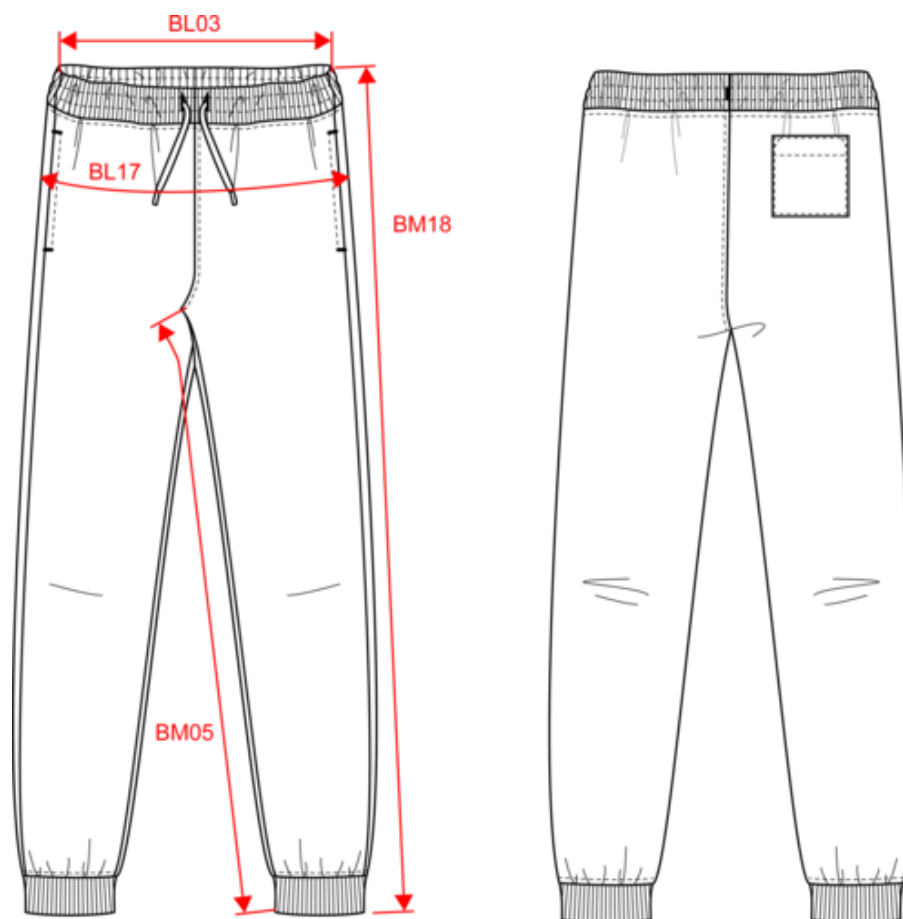

KARIBAN

K758

Pantalon molleton non gratté écoresponsable homme

- Conçu en French Terry pour un porter souple et agréable.
- Mode et écoresponsabilité.
- No Label : 100% personnalisable à votre marque.

80% coton biologique / 20% polyester recyclé post-consumer. Oxford Grey 75% coton biologique / 25 % polyester recyclé post-consumer. Molleton non gratté french terry LST (Low Shrinkage Terry). Tissu : lavage aux enzymes. 2 poches côté et 1 poche arrière plaquée. Ceinture élastiquée en bord-côte 1x1 avec cordon de serrage plat ton sur ton avec finition embout métal. Bas de jambe en bord-côte 1x1. Pas d'étiquette de marque, uniquement une puce de taille pour faciliter la personnalisation. Certifié STANDARD 100 by OEKO-TEX® N° CQ 1007/8, IFTH.

KARIBAN

K758

Pantalon molleton non gratté écoresponsable homme

Dimensions (cm)

Mesures en cm	XS	S	M	L	XL	XXL	3XL	4XL
BL03 - 1/2 largeur taille élastiquée à plat (ceinture devant sur dos)	34.00	36.00	38.00	40.00	43.00	46.00	49.00	52.00
BL17 - 1/2 largeur bassin (mesuré parallèle à la ceinture)	45.00	48.00	51.00	54.00	57.00	60.00	63.00	66.00
BM05 - Longueur entrejambes	80.00	80.00	80.00	80.00	80.00	80.00	80.00	80.00
BM18 - Longueur côté (ceinture comprise)	103.75	104.50	105.25	106.00	106.75	107.50	108.25	109.00

Oxford Grey

RVB :
Pantone C : Based on Cool gray 7C / Black
Pantone TCX : 16-3850TCX / 19-4004TCX

Logistique

1

20

Sizes	Width (cm)	Height (cm)	Length (cm)	Net weight (kg)	Gross weight (kg)	Pieces/Box	Pieces/Bundle
XS	40.00000	30.00000	60.00000	8.05000	9.20000	20	1
S	40.00000	30.00000	60.00000	8.55000	9.70000	20	1
M	40.00000	30.00000	60.00000	8.85000	10.00000	20	1
L	40.00000	30.00000	60.00000	9.35000	10.60000	20	1
XL	40.00000	32.00000	60.00000	9.75000	11.00000	20	1
XXL	40.00000	32.00000	60.00000	10.35000	11.50000	20	1
3XL	40.00000	32.00000	60.00000	10.90000	12.20000	20	1
4XL	40.00000	32.00000	60.00000	11.30000	12.60000	20	1