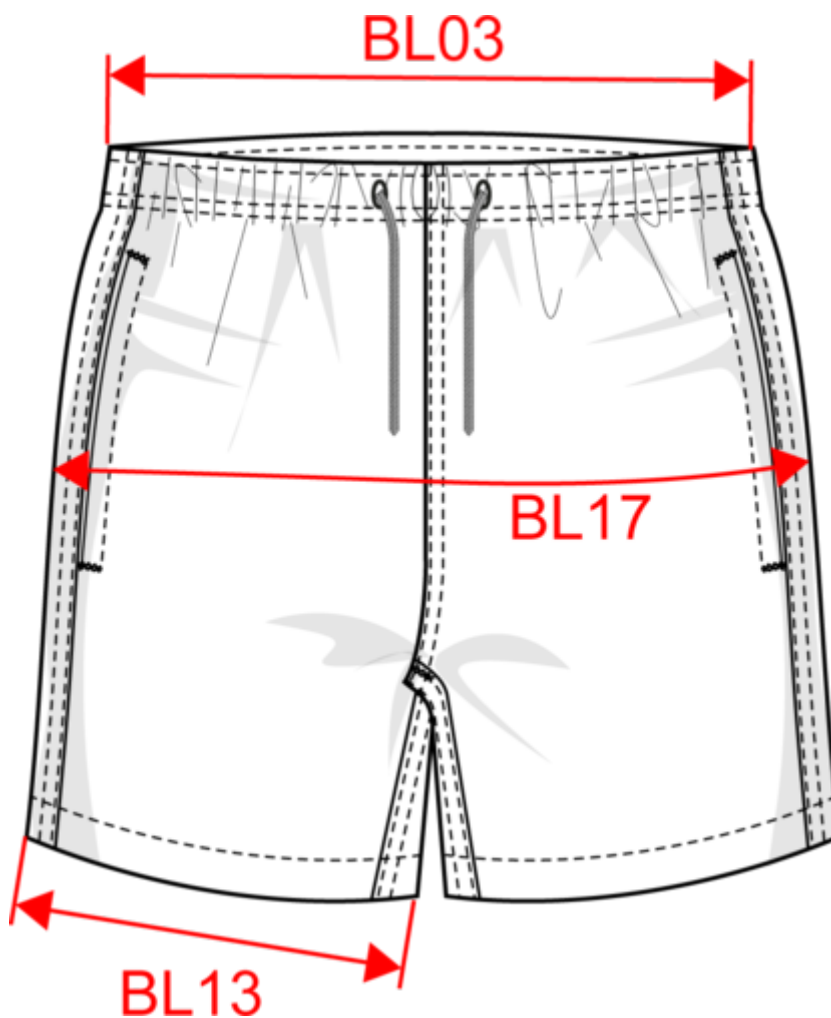

KARIBAN

K760

Short de bain écoresponsable homme

- Coupe ajustée et finitions soignées pour un style tendance et un maximum de confort.
- Short de bain durable : contient du polyester recyclé.
- Étiquette détachable pour une personnalisation facile.

100% polyester recyclé post-consumer. Tissu sergé. Coupe ajustée. 2 poches côtés ouvertes avec sac de poche en maille filet. Ceinture élastiquée avec cordon de serrage plat. Slip intérieur en maille filet avec finition biais élastiqué pour plus de confort. Poche arrière passepoilée avec fermeture bande auto-agrippante. Double aiguille et point d'arrêt à l'entrejambe et sur les côtés. Etiquette de marque Tear Away. Certifié STANDARD 100 by OEKO-TEX® N° CQ 1007/7, IFTH.

Short de bain écoresponsable homme

Dimensions (cm)

Mesures en cm	XS	S	M	L	XL	XXL	3XL
BL03 - 1/2 largeur taille élastiquée à plat (ceinture devant sur dos)	35.00	37.00	39.00	41.00	44.00	47.00	50.00
BL13 - 1/2 largeur bas de jambe	26.00	27.50	29.00	30.50	32.00	33.50	35.00
BL17 - 1/2 largeur bassin (mesuré parallèle à la ceinture)	47.00	50.00	53.00	56.00	59.00	62.00	65.00

Navy

RVB : 41,46,56
Pantone C : 433C
Pantone TCX : 19-4012TCX

Red

RVB : 195,32,54
Pantone C : 200C
Pantone TCX : 19-1664TCX

Logistique

1

25

Sizes	Width (cm)	Height (cm)	Length (cm)	Net weight (kg)	Gross weight (kg)	Pieces/Box	Pieces/Bundle
XS	40.00	17.00	60.00	3.50000	4.30000	25	1
S	40.00	17.00	60.00	3.70000	4.50000	25	1
M	40.00	17.00	60.00	4.00000	4.80000	25	1
L	40.00	17.00	60.00	4.10000	5.00000	25	1
XL	40.00	17.00	60.00	4.50000	5.30000	25	1
XXL	40.00	17.00	60.00	4.70000	5.50000	25	1
3XL	40.00	17.00	60.00	5.00000	5.80000	25	1