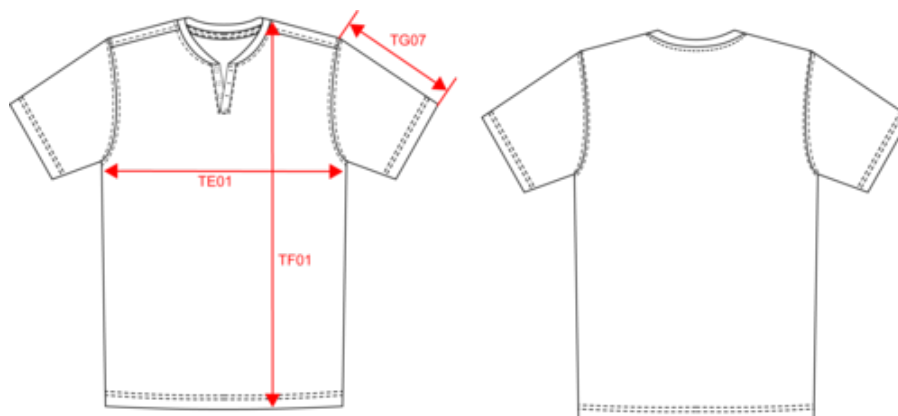

## Dimensions (cm)

Mesures en cm	S	M	L	XL	XXL	3XL	4XL
TE01 - 1/2 largeur poitrine à 1.5cm de l'emmanchure	50.00	53.00	56.00	59.00	62.00	65.00	68.00
TF01 - Hauteur totale de l'HSP	70.00	72.00	74.00	76.00	78.00	80.00	82.00
TG07 - Longueur manche courte	22.50	23.25	24.00	24.75	25.50	26.25	27.00