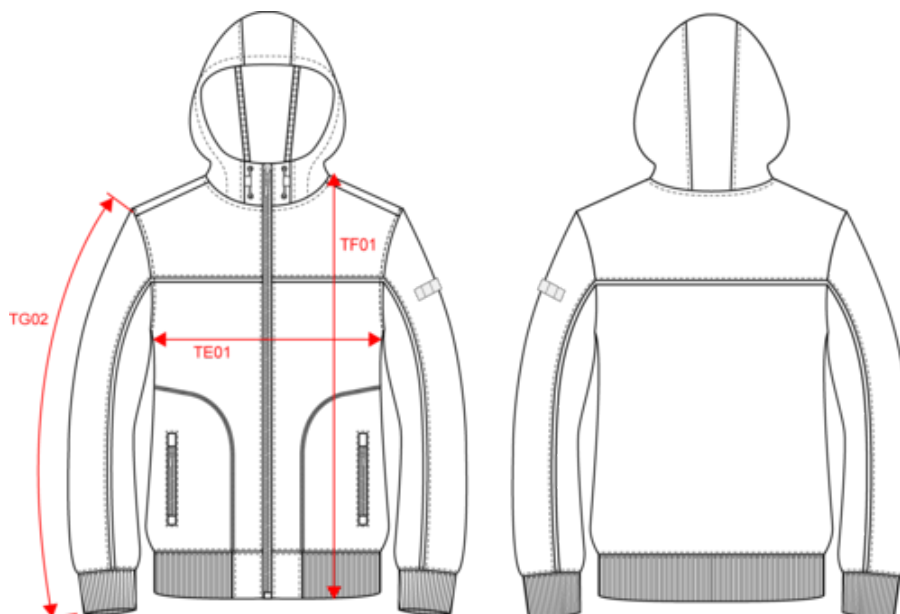

96% polyester / 4% élasthanne. Tissu contrecollé 3 couches respirant 3000 g/m² /24 h et imperméable 5000 mm. Extérieur : 96% polyester / 4% élasthanne. Intermédiaire : membrane respirante et imperméable. Couche intérieure : micropolaire. Traitement BIONIC-FINISH® ECO (imperméabilisation à l'eau, sans fluor pour des performances optimales). Fermeture plastique zippée avec tire-zip ton sur ton. 2 poches zippées avec tire-zip sur le devant. Capuche 3 parties réglable à l'aide de stoppeurs insérés dans la couture. Bande de propreté intérieur col contrasté avec lien d'accrochage. Porte-stylo élastiqué 3 compartiments sur la manche gauche. Passepoil contrasté entre les parties du vêtement bicolores (corps et manches devant et dos). Bord-côte 2x2 doublé avec élasthanne au bas de manches et de vêtement. Etiquette de marque Tear Away.

BD - Bangladesh

Code douanier

62024010

WK450

Veste softshell 3 couches BIONIC-FINISH® ECO unisexe

Dimensions (cm)

Mesures en cm	XS	S	M	L	XL	XXL	3XL	4XL	5XL
TE01 - 1/2 largeur poitrine à 1.5cm de l'emmanchure	49.00	52.00	55.00	58.00	61.00	64.00	67.00	70.00	73.00
TF01 - Hauteur totale de l'HSP	69.00	71.00	73.00	75.00	77.00	79.00	81.00	83.00	85.00
TG02 - Longueur manche longue	66.50	67.50	68.50	69.50	70.50	71.50	72.50	73.50	74.50