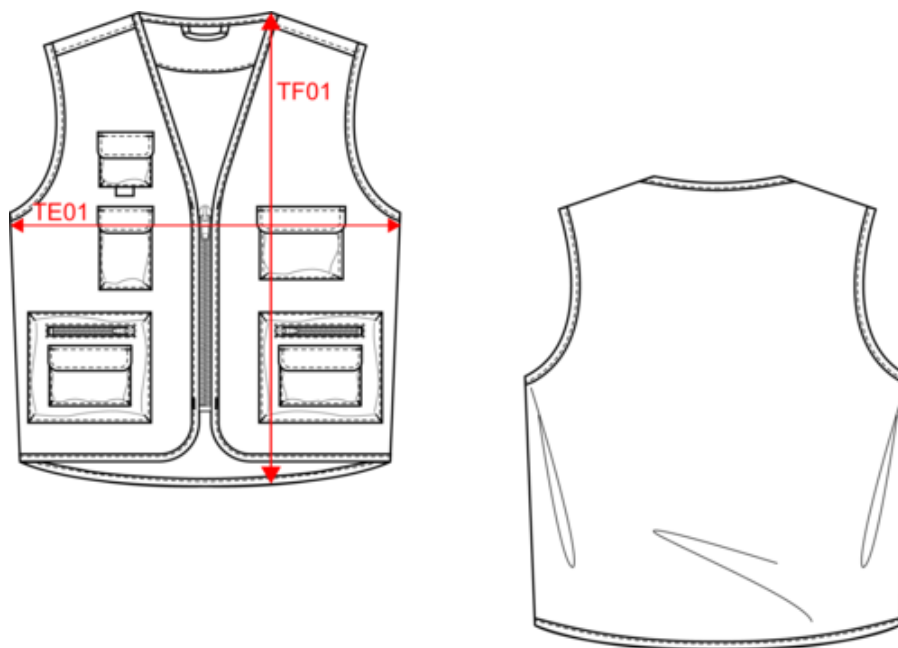

### Dimensions (cm)

Mesures en cm	XS	S	M	L	XL	XXL	3XL	4XL	5XL
TE01 - 1/2 largeur poitrine à 1.5cm de l'emmanchure	50.00	53.00	56.00	59.00	62.00	65.00	68.00	71.00	74.00
TF01 - Hauteur totale de l'HSP	72.50	74.50	76.50	78.50	80.50	82.50	84.50	86.50	88.50