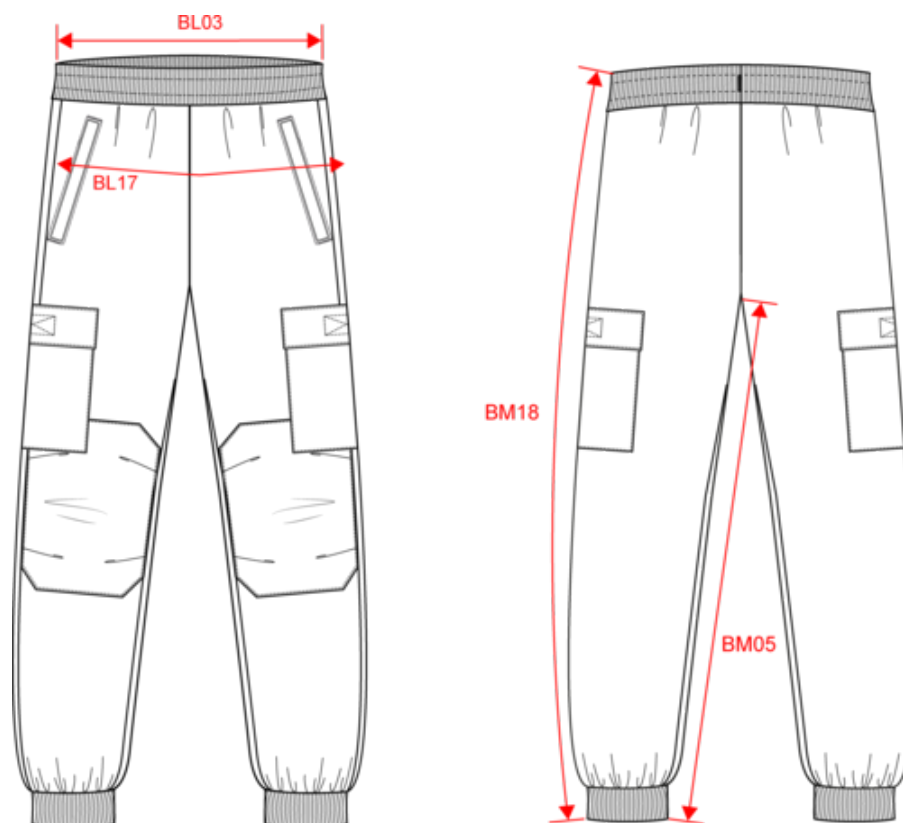

## Pantalon molleton cargo écoresponsable homme

- Pièce workwear qui s'inscrit dans une démarche écoresponsable.
- Confection 3 fils LSF (Low Shrinkage Fleece) : résistance et stabilité au lavage.
- Renforts en Cordura® aux genoux.

60% coton / 40% de polyester recyclé. Tissu molleton 3 fils LSF (Low Shrinkage Fleece) et lavé aux enzymes. Coupe droite. 2 poches passepoilées devant avec sacs de poches dans tissu principal et 2 poches cargo plaquées avec rabat et fermeture velcro. Ceinture élastiquée avec cordon de serrage intérieur et bouts de cordon caoutchouc. Renforts genoux en Cordura® coloris noir pour toutes les couleurs. Bas de jambe en bord-côte tubulaire 2x2 avec élasthanne. Etiquette de marque détachable.

## Pantalon molleton cargo écoresponsable homme

### Dimensions (cm)

Mesures en cm	XS	S	M	L	XL	XXL	3XL	4XL	5XL
BL03 - 1/2 largeur taille élastiquée à plat (ceinture devant sur dos)	34.00	36.00	38.00	40.00	43.00	46.00	49.00	52.00	55.00
BL17 - 1/2 largeur bassin ( mesuré parallèle à la ceinture)	45.00	48.00	51.00	54.00	57.00	60.00	63.00	66.00	69.00
BM05 - Longueur entrejambes	80.00	80.00	80.00	80.00	80.00	80.00	80.00	80.00	80.00
BM18 - Longueur côté (ceinture comprise)	109.00	109.75	103.75	104.50	105.25	106.00	106.75	107.50	108.25