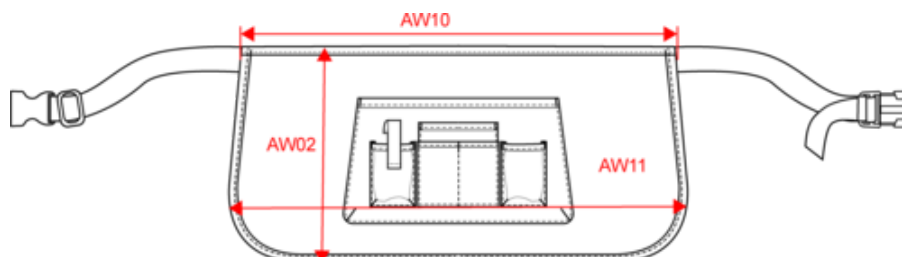

### Dimensions (cm)

| Mesures en cm                 | One Size |
|-------------------------------|----------|
| AW02 - Hauteur totale         | 35.00    |
| AW10 - Largeur taille tablier | 50.00    |
| AW11 - Largeur bas tablier    | 54.00    |