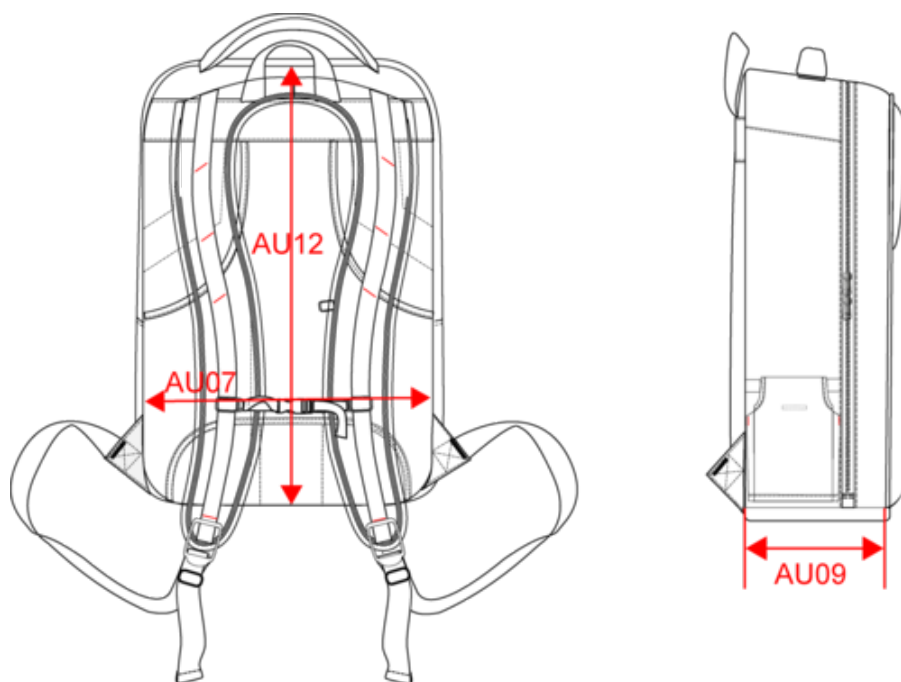

### Dimensions (cm)

Mesures en cm	One Size
AU07 - Largeur totale	32.00
AU09 - Profondeur du bas	19.00
AU12 - Hauteur totale	42.00

WKI0101