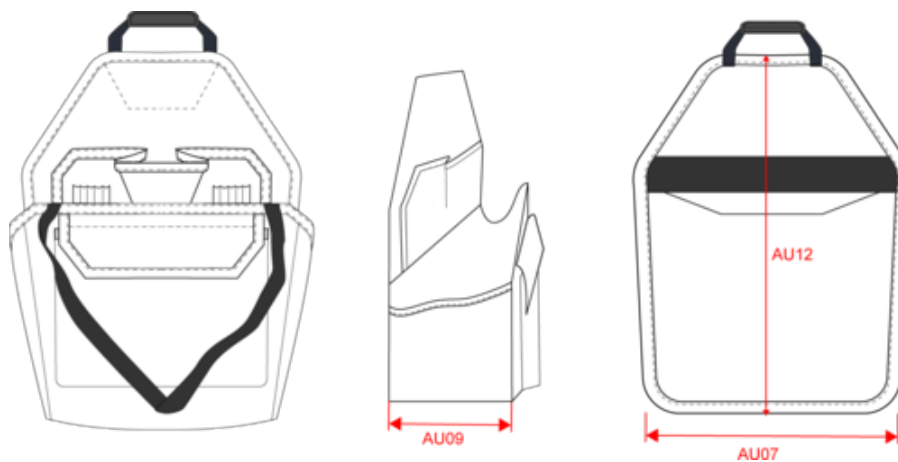

WKI0301

Sac à outils adaptable aux échelles portables

- Sac à outils multi-usages.
- De nombreux rangement très pratiques.
- Facile à personnaliser.

100% polyester. Ce sac peut être utilisé pour transporter des outils pour toute occasion, mais sa forme avec son dos plat et ses poignées spéciales en font la solution idéale pour les travaux sur escabeau. Le sac s'adapte aux échelles doubles classiques et permet à l'opérateur de toujours avoir ses outils à portée de main. Le large compartiment central permet de ranger des outils volumineux comme la perceuse, et les panneaux compartimentés de ranger clés et tournevis. Poche avant porte-objets facilement personnalisable.

Tableau équivalence des tailles par pays en dernière page.

Black /
Light
Grey

Informations Complémentaires

Logistique

Pays d'origine

CN - Chine

Code douanier

42029298

WKI0301

Sac à outils adaptable aux échelles portables

Dimensions (cm)

Mesures en cm	One Size
AU07 - Largeur totale	33.00
AU09 - Profondeur du bas	15.00
AU12 - Hauteur totale	36.00

WKI0301

Sac à outils adaptable aux échelles portables