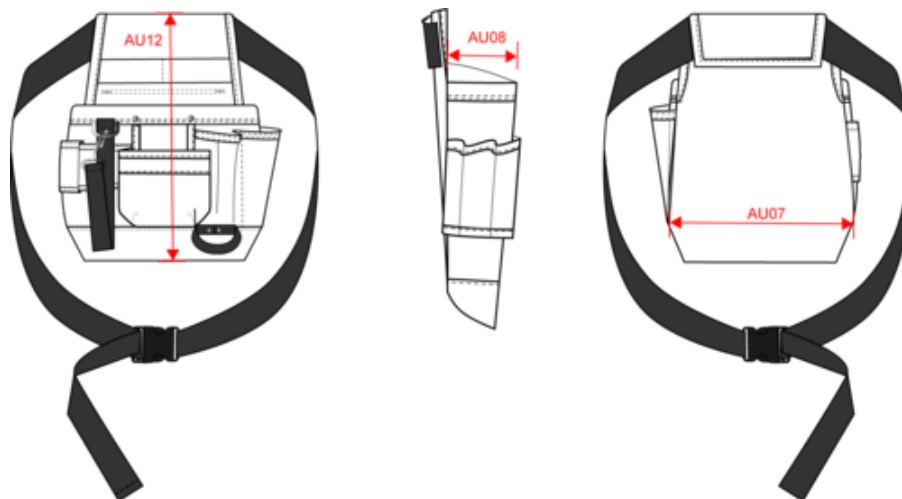

100% polyester. Fourreau porte-outils, avec 8 compartiments et une bande porte-ruban adhésif. La ceinture réglable avec boucle est incluse. Poche avant ouverte facilement personnalisable.

Tableau équivalence des tailles par pays en dernière page.

Informations Complémentaires

Logistique

Pays d'origine

Code douanier

Full
Grey

WKI0304

Sac à outils avec ceinture

Dimensions (cm)

Mesures en cm	One Size
AU07 - Largeur totale	23.00
AU08 - Profondeur du haut	7.00
AU12 - Hauteur totale	30.00

WKI0304

Sac à outils avec ceinture

Informations Couleurs

 **Full Grey**

RVB : 87,86,90

Pantone C : 445C / 447C