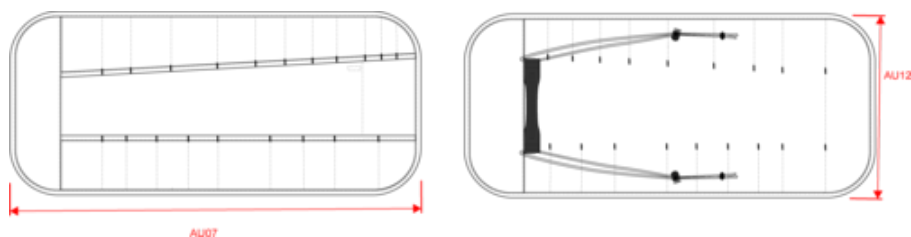

Tableau équivalence des tailles par pays en dernière page.

Full
Grey /
Black

Informations Complémentaires

Logistique

1

40

Pays d'origine

CN - Chine

Code douanier

42029298

WKI0305

Rouleau porte-outils 22 emplacements

Dimensions (cm)

Mesures en cm	One Size
AU07 - Largeur totale	67.00
AU12 - Hauteur totale	36.00

WKI0305

Rouleau porte-outils 22 emplacements

Sizes	Width (cm)	Height (cm)	Length (cm)	Net weight (kg)	Gross weight (kg)	Pieces/Box	Pieces/Bundle
One Size	26.00	36.00	39.00	7.5000	8.5000	40	1