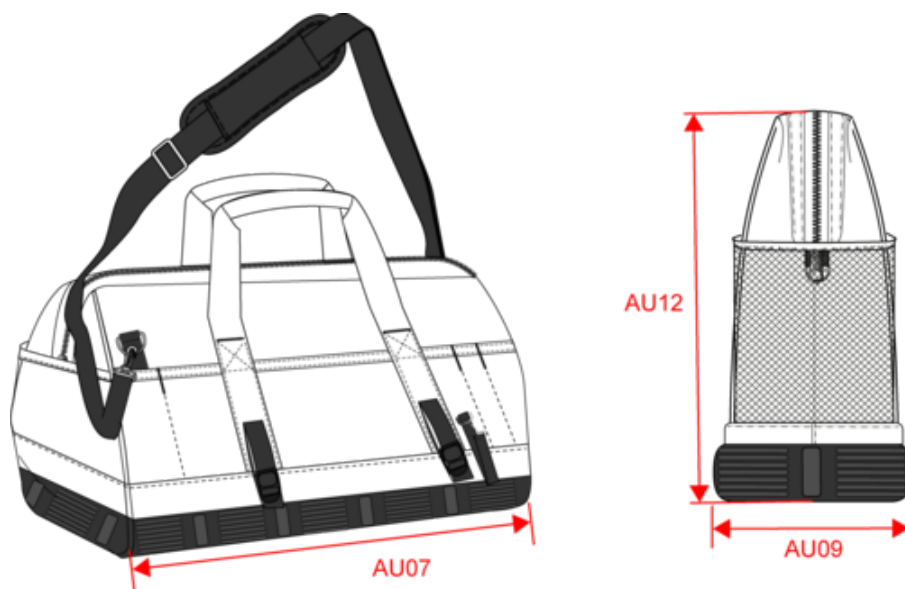

## Sac à outils avec fond plastique

Dimensions (cm)

Mesures en cm	One Size
AU09 - Profondeur du bas	21.00
AU12 - Hauteur totale	33.00

WKI0601