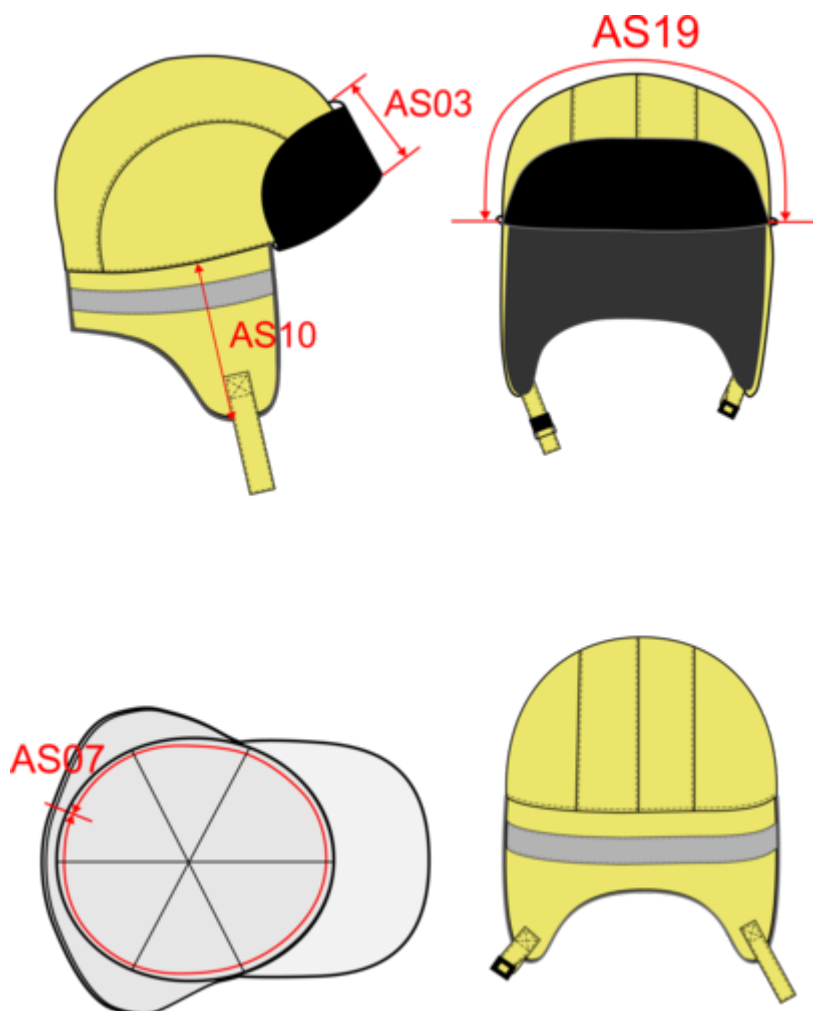

## Casquette rembourrée avec rabats pour les oreilles

Dimensions (cm)

Mesures en cm	One Size
AS03 - Longueur visière au milieu	8.50
AS07 - Circonférence totale	60.00
AS10 - Hauteur panneau côté	17.50
AS19 - Largeur de la partie du dessus du côté au côté	36.00