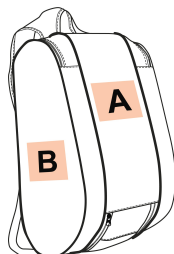

KI0652

Sac à dos de padel avec double compartiment porte-raquette

Grande capacité, pour un transport optimal de tout le matériel de padel.

2 compartiments porte-raquettes très pratiques de chaque côté.

Grâce à 1 compartiment spécifique, les chaussures sont toujours bien séparées des vêtements.

100% polyester. Sac à dos de sport spécial padel. Compartiment pour raquettes des 2 côtés. Poche avec compartiment pour chaussures séparé. Grand volume.

Tailles

One Size

Grammage

805 g/m²

Capacité

45 l

Dimensions

33 cm x 26 cm x 52 cm

Tous droits réservés ©

Informations complémentaires

Logistique

Code douanier

42029291

Pays d'origine

Chine

Zone de décoration

A: 10x20 cm | B: 10x10 cm

Couleurs

Black