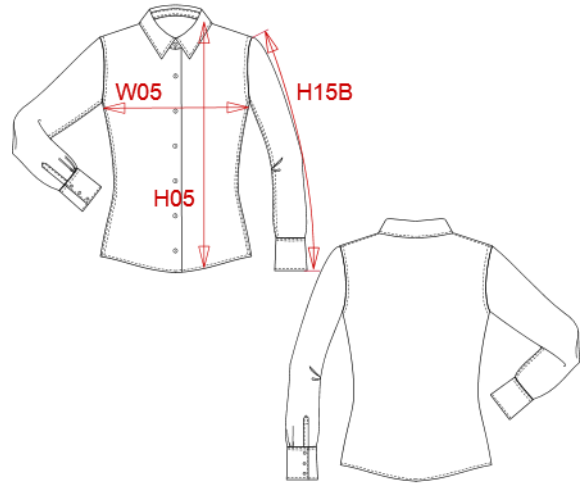

KARIBAN

REFERENCE : K538

SIZES : XS_S_M_L_XL_XXL_3XL_4XL

COMPOSITION :

Main fabric : Cotton micro twill - 115 100%cotton

WEIGHT :

Main fabric : 115 gsm

TECHNICAL DETAIL :

Non Iron / Fully taped

ARTICLE WEIGHT :

235 gr/pc

DESCRIPTION
Français : Chemise femme manches longues
English : Ladies long sleeve supreme non iron shirt
Nederlands : Dames blouse met lange mouwen
Deutsch : Bügelfreie damen langarm bluse
Español : Camisa de manga larga para mujer
Italiano : Camicia donna maniche lunghe
Português : Camisa de senhora de manga comprida supreme

COLORS	PANTONE SERIGRAPHIE
White	White
Black	Black
Zinc	447C
Bright sky	2708C

MEASUREMENT									
Description	XS	S	M	L	XL	XXL	3XL	4XL	
W05 (M) 1/2 largeur poitrine à 1.5cm de l'emmanchure / 1/2 chest width at 1.5cm below armhole	44,50	47,50	50,50	53,50	56,50	59,50	62,50	65,50	
H09 (L) Hauteur totale devant / Front total height	63	65	67	69	71	73	75	77	
H15B (L) Longueur manche avec poignet / Sleeve length with cuff	60	61	62	63	64	65	66	67	

CARE LABEL

PACKING	
Box	12 pcs / box XS => L:52cm W:34cm H:20cm GW:3.80kg NW:2.50kg S => L:52cm W:34cm H:20cm GW:3.90kg NW:2.60kg M => L:52cm W:34cm H:20cm GW:4.00kg NW:2.70kg L => L:52cm W:34cm H:20cm GW:4.10kg NW:2.80kg XL => L:52cm W:34cm H:20cm GW:4.20kg NW:2.90kg XXL => L:52cm W:34cm H:20cm GW:4.30kg NW:3.00kg 3XL => L:52cm W:34cm H:20cm GW:4.40kg NW:3.10kg 4XL => L:52cm W:34cm H:20cm GW:4.50kg NW:3.20kg