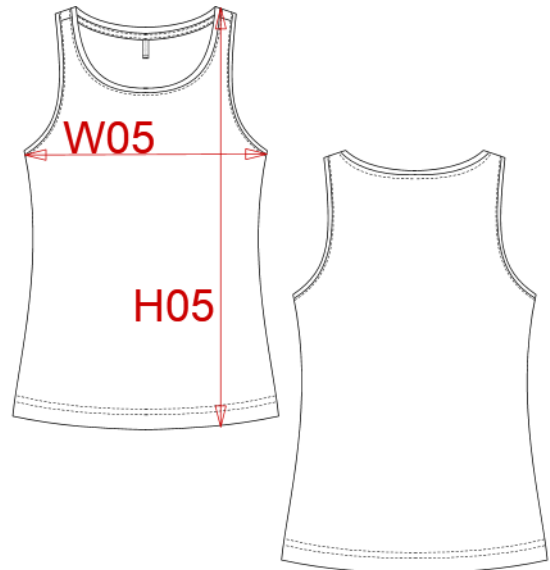

KARIBAN

REFERENCE : K361

SIZES : XS_S_M_L_XL_XXL

COMPOSITION :

Main fabric : Combed cotton / Elastane single jersey 97/3 silky touch - 160 with silky touch 97%cotton / 3%elastane

WEIGHT :

Main fabric : 160 gsm

ARTICLE WEIGHT :

100 gr/pc

DESCRIPTION
Français : Débardeur femme
English : Ladies' vest
Nederlands : Dames top
Deutsch : Damen weste
Español : Camiseta sin mangas para mujer
Italiano : Canottiera donna
Português : Top de senhora

COLORS	PANTONE SERIGRAPHIE
White	White
Black	Black

MEASUREMENT							
Description	XS	S	M	L	XL	XXL	
W05 (L) 1/2 largeur poitrine à 1.5cm de l'emmanchure / 1/2 chest width at 1.5cm below armhole	39	42	45	48	51	54	
H09 (L) Hauteur totale devant / Front total height	58,50	60,50	62,50	64,50	66,50	68,50	

CARE LABEL				

PACKING	
Box	50 pcs / box XS => L:60cm W:40cm H:17cm GW:5.3kg NW:3.6kg S => L:60cm W:40cm H:17cm GW:5.6kg NW:3.9kg M => L:60cm W:40cm H:17cm GW:6.0kg NW:4.3kg L => L:60cm W:40cm H:20cm GW:6.4kg NW:4.6kg XL => L:60cm W:40cm H:20cm GW:6.8kg NW:5.0kg XXL => L:60cm W:40cm H:20cm GW:7.2kg NW:5.4kg