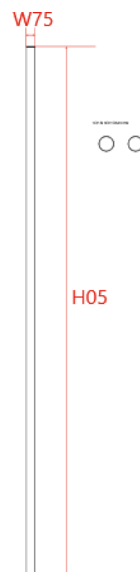

# PROACT.®

**REFERENCE :** PA639

**SIZES :** 100cm\_120cm\_152cm

**COMPOSITION :**

Material 3 : PVC quality For the pole 100%polyvinyl chloride

Material 3 : Plastic quality For the top and bottom tips of the pole. 100%plastic

**ARTICLE WEIGHT :**

240 gr/pc 280 gr/pc 330 gr/pc

DESCRIPTION
<b>Français :</b> Jalon
<b>English :</b> Pole ø 25mm
<b>Nederlands :</b> Pole ø 25mm
<b>Deutsch :</b> Trainingsstange
<b>Español :</b> Palo ø 25mm
<b>Italiano :</b> Paletto
<b>Português :</b> Estaca

COLORS	PANTONE SERIGRAPHIE
Yellow	109C

MEASUREMENT						
Description	100c	120c	152c			
<b>H05</b> Hauteur totale / Total height	100	120	152			
<b>W75</b> Width of the hoop's tube	2,50	2,50	2,50			

PACKING	
Box	Sizes 100cm / 120cm => 100 pcs / box Size 152cm => 60 pcs/box Size 100cm => L:104cm W:23cm H:37cm GW:18,5Kg NW:16,5 Kg Size 120cm => L:124cm W:23cm H:37cm GW:30Kg NW:28Kg Size 152cm => L:156cm W:18cm H:35cm GW:24Kg NW:22Kg