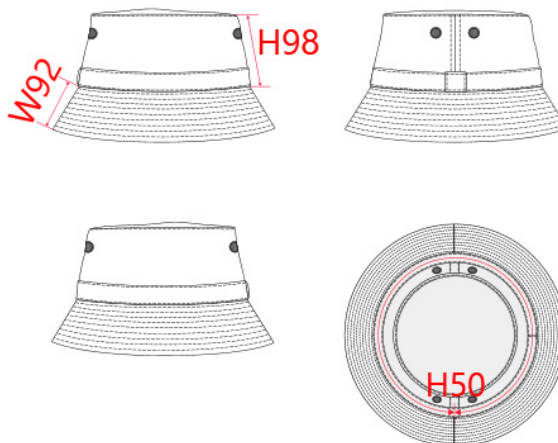

REFERENCE : KP023

SIZES : U

COMPOSITION :

Main fabric : Cotton twill 290 100%cotton

TECHNICAL DETAIL :

Washed

ARTICLE WEIGHT :

78gr/pc

COLORS	PANTONE SERIGRAPHIE
Navy	433C
Khaki	418C
Beige	7529C

MEASUREMENT						
Description	U					
H50 Tour de tête / Head measurement	59					
H98 Front hat height	9					
W92 Width of the brim	5,70					

CARE LABEL				

PACKING	
Box	100 pcs / box U => L:40cm W:40cm H:30cm GW:9.00kg NW:7.00kg