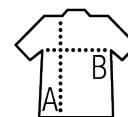

TEE-SHIRT FEMME COL ROND

Qualité

JERSEY 150
100% coton semi-peigné Ringspun

Style

Manches courtes
Coupé cousu

Tailles	S	M	L	XL	XXL
A/B	63/41	65/44	67/47	69/50	71/53

EMBALLAGE

10

50

Taille du carton : 49 x 52 x 22 cm

Poids par carton : 5 kg

CARACTÉRISTIQUES

Camo

Camo bleu

Camo gris

SOL'S CAMO MEN
01188