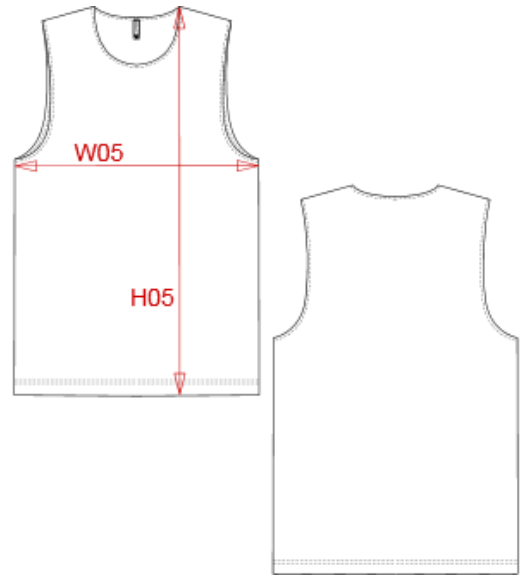

PROACT.®

REFERENCE : PA464

SIZES : XS_S_M_L_XL_XXL_3XL_4XL

COMPOSITION :

Main fabric : Polyester birdseye - 150 Face A 100%polyester
Main fabric : Polyester birdseye - 150 Face B 100%polyester

WEIGHT :

Main fabric : 150 gsm
Main fabric : 150 gsm

ARTICLE WEIGHT :

218 gr/pc

DESCRIPTION
Français : MAILLOT RÉVERSIBLE BASKET-BALL UNISEXE
English : Unisex reversible vest
Nederlands : Unisex omkeerbaar sportshirt
Deutsch : UNISEX WENDBARES SHIRT
Español : Camiseta sin mangas reversible unisex
Italiano : MAGLIA BASKET REVERSIBILE UNISEX
Português : T-shirt de basquetebol reversível

COLORS	PANTONE SERIGRAPHIE
Sporty royal blue / White	647C / White
Sporty red / White	1805C / White
Black / White	Black / White
Sporty navy / White	7546C / White

MEASUREMENT									
Description	XS	S	M	L	XL	XXL	3XL	4XL	
H05 (M) Hauteur totale / Total height	72	74	76	78	80	82	84	86	
W05 (M) 1/2 largeur poitrine à 1.5cm de l'emmanchure / 1/2 chest width at 1.5cm below armhole	47	50	53	56	59	62	65	68	

CARE LABEL

PACKING	
Box	25pcs / box XS => L:60cm W:40cm H:20cm GW:7.5kg NW:6.5kg S => L:60cm W:40cm H:20cm GW:7.5kg NW:6.5kg M => L:60cm W:40cm H:20cm GW:7.5kg NW:6.5kg L => L:60cm W:40cm H:20cm GW:7.5kg NW:6.5kg XL => L:60cm W:40cm H:20cm GW:7.8kg NW:6.8kg XXL => L:60cm W:40cm H:20cm GW:7.8kg NW:6.8kg 3XL => L:60cm W:40cm H:20cm GW:7.8kg NW:6.8kg 4XL => L:60cm W:40cm H:20cm GW:7.8kg NW:6.8kg